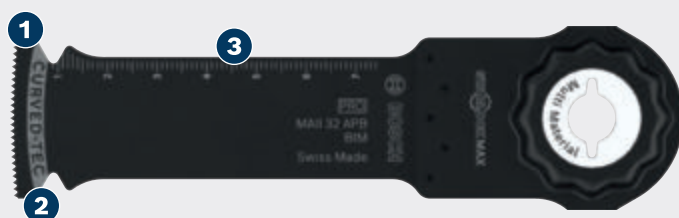

# ΓΡΗΓΟΡΗ ΚΟΠΗ ΞΥΛΟΥ, ΜΑΛΑΚΟΥ ΜΕΤΑΛΛΟΥ ΚΑΙ ΠΛΑΣΤΙΚΟΥ

## PRO

- 1 Σκληρά δόντια σε εύκαμπτο σώμα μέσω διμεταλλικής συγκόλλησης
- 2 Λάμα Curved-Tec για ελεγχόμενες και καθαρές βυθιζόμενες κοπές
- 3 Πολύ μεγάλο μήκος λάμας για μέγιστη ταχύτητα και ακτίνα δράσης