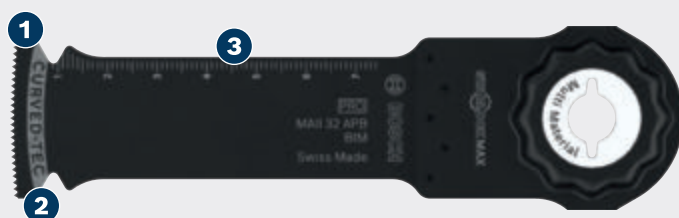

RYCHLÉ ŘEZÁNÍ DŘEVA, MĚKKÝCH KOVŮ A PLASTŮ

PRO

- 1 Kombinace odolných zubů a flexibilního těla díky bimetalovému pilovému plátku
- 2 Pilový list Curved-Tec pro snadné ponorné řezání bez otřepů
- 3 Mimořádně dlouhý pilový list pro maximální rychlost a dosah

* vs AIZ 20 AB

BOSCH

PONORNÝ PILOVÝ LIST PRO MAII 32 APB

PRO

- Pro přesné zarovnávací řezy a velmi hluboké ponorné řezy do dřeva, kovu a plastů, např. odřezávání zaseknutých měkkých kovových hřebíků, úpravy dřevotřískových desek a zkracování plastových trubek
- Profesionální výkon při každé práci: Rychlost
- Řeže až 2× rychleji než plátek Bosch AIZ 20 AB pro multifunkční nářadí
- Upínání StarlockMax pro maximální přenos výkonu a pohodlnou výměnu nástroje do tří sekund