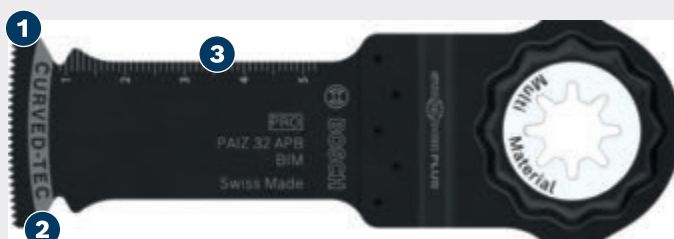

# ШВИДКІСНЕ РІЗАННЯ ДЕРЕВИНИ, М'ЯКОГО МЕТАЛУ Й ПЛАСТИКУ

## PRO

- 1 У конструкції поєднано тверді зубці й гнучкий корпус завдяки біметалевому зварюванню
- 2 Полотно Curved-Tec для контрольованого й чистого занурювального пиляння
- 3 Довге полотно для збільшення швидкості та охоплення

## ПОЛОТНО ДЛЯ ЗАНУРЮВАЛЬНОГО ПИЛЯННЯ PRO RAIZ 32 AB

PRO

- Для точного підрізання врівень із поверхнею та глибоких занурювальних пропилів під час роботи з деревом, м'яким металом і пластиком, наприклад для обрізання застряглих цвяхів із незагартованого металу, точного підрізання ДСП й обрізання пластикових труб до потрібної довжини
- Професійне виконання будь-якої роботи: швидкість
- Ріже в 1,5 раза швидше, ніж полотно для мультиінструмента Bosch AIZ 20 AB
- Кріплення StarlockPlus для максимальної передачі механічної енергії та зручної заміни полотна протягом 3 секунд