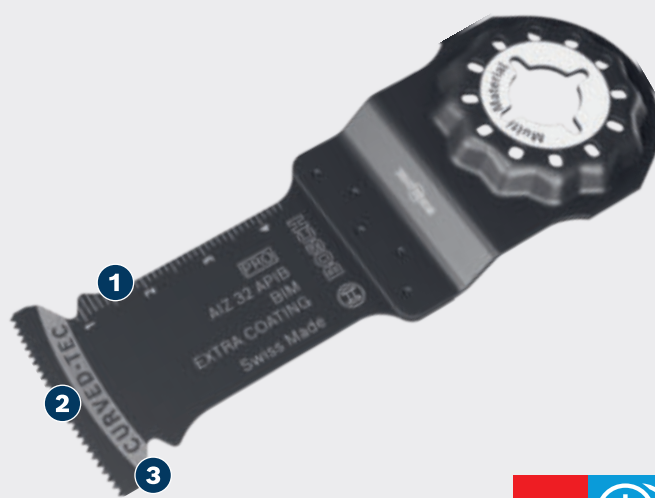

ПОДОВЖЕНА ВИТРИВАЛІСТЬ ПІД ЧАС РІЗАННЯ ДЕРЕВИНИ, М'ЯКОГО МЕТАЛУ Й ПЛАСТИКУ

PRO

- 1 У конструкції поєднано тверді зубці й гнучкий корпус завдяки біметалевому зварюванню
- 2 Покриття для збільшення терміну служби
- 3 Полотно Curved-Tec для контрольованого й чистого занурювального пиляння

* vs AIZ 20 AB

Відео

BOSCH

ПОЛОТНО ДЛЯ ЗАНУРЮВАЛЬНОГО ПИЛЯННЯ PRO AIZ 32 AP1B

PRO

- Для точного підрізання врівень із поверхнею й занурювальних пропилів під час роботи з деревом, м'яким металом і пластиком, наприклад для обрізання застряглих цвяхів із незагартованого металу, точного підрізання ДСП й обрізання пластикових труб до потрібної довжини
- Професійне виконання будь-якої роботи: подовжена витривалість
- Служить до 5 разів довше, ніж полотно для мультиінструмента Bosch AIZ 20 AB
- Кріплення Starlock для оптимальної передачі механічної енергії та зручної заміни полотна протягом 3 секунд

ХАРАКТЕРИСТИКИ ВИРОБУ

ІНФОРМАЦІЯ ДЛЯ ЗАМОВЛЕННЯ

Робоча ширина [мм]	Робоча глибина [мм]	Тип упаковки	Кількість в упаковці	Вміст транспортної упаковки	Штрих-код	Номер за каталогом
32	50	C1c	1	4	4059952629230	2 608 669 066
32	50	C1c	5	1	4059952629247	2 608 669 067