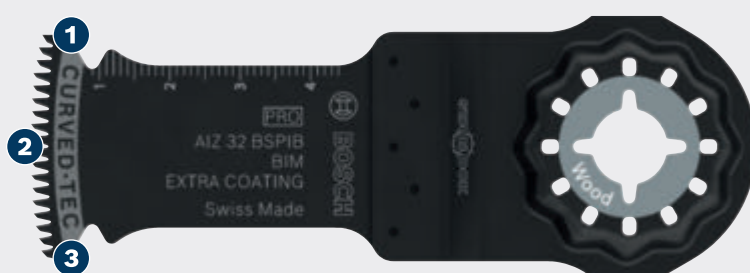

DOLGA ŽIVLJENJSKA DOBA PRI REZANJU TRDEGA LESA IN ABRAZIVNIH LESNIH MATERIALOV

PRO

- 1 Kombinacija trdih zob in prilagodljivega telesa z varjenim bimetalom
- 2 Prevlaka za podaljšano življenjsko dobo
- 3 List Curved-Tec za nadzorovane in čiste potopne reze

* vs AIZ 32 BSPC

BOSCH

LIST ZA POTOPNO REZANJE PRO AIZ 32 BSPIB

PRO

- Za učinkovite reze v trd les in plošče s plastično prevleko, npr. prilagoditvene reze v sodobnih kompozitnih talnih ploščah, izreze v laminatnih ploščah in poravnalno rezanje moznikov in čepov
- Strokovna izvedba pri vsakem delu: Dolga življenjska doba
- Do 5-krat daljša življenjska doba kot pri rezilu za večnamensko orodje Bosch AIZ 32 BSPC
- Sistem vpetja Starlock za optimalni prenos moči in priročno menjavo lista v 3 sekundah