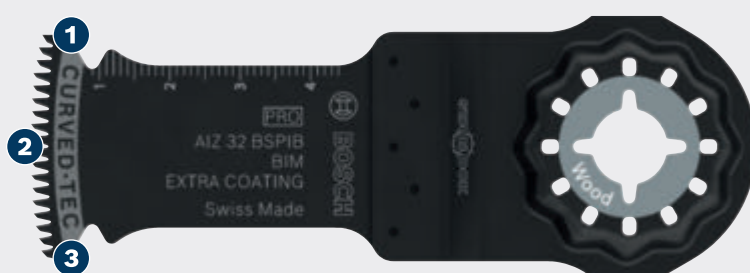

DLOUHÁ ŽIVOTNOST PŘI ŘEZÁNÍ TVRDÉHO DŘEVA A ABRAZIVNÍCH DŘEVĚNÝCH MATERIÁLŮ

PRO

- 1 Kombinace odolných zubů a flexibilního těla díky bimetalovému pilovému plátku
- 2 Povlakování pro zvýšení životnosti
- 3 Pilový list Curved-Tec pro snadné ponorné řezání bez otřepů

* vs AIZ 32 BSPC

BOSCH

PONORNÝ LIST PRO AIZ 32 BSPIB

PRO

- Pro efektivní řezy do tvrdého dřeva a laminovaných desek, například při úpravě moderních kompozitních podlahových desek, při vyřezávání laminátových panelů a zarovnávání dřevěných kolíků a čepů
- Profesionální výkon při každé práci: Dlouhá životnost
- Vydrží až 5x déle než list Bosch AIZ 32 BSPC pro multifunkční nářadí
- Upínání Starlock pro optimální přenos výkonu a pohodlnou výměnu nástroje do 3 sekund