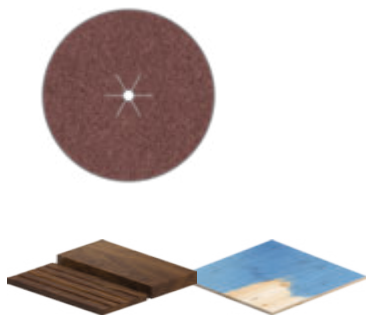

НАДІЙНЕ ШЛІФУВАННЯ ДЕРЕВИНИ Й ФАРБИ

PRO

- 1 Термостійка основа з паперу класу F
- 2 Зносостійка основа з паперу класу F

BOSCH

ШЛІФУВАЛЬНИЙ АРКУШ PRO F460

PRO

- Для шліфування деревини й фарби, наприклад під час видалення старої фарби та лаку з меблів і фурнітури, а також під час шліфування деревини
- Висока ефективність для малярів: надійність
- Для шліфування деревини й видалення фарби
- Зручне кріплення на липкій основі