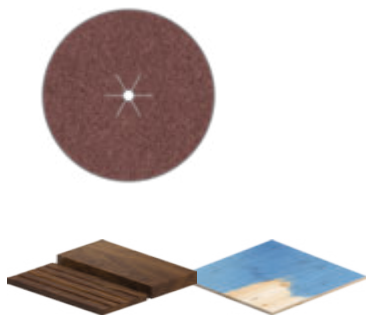

## PRO

- 1 Podloga od F-papira otporna na toplotu
- 2 Podloga od F-papira otporna na cepanje

**BOSCH**

## PRO F460 BRUSNI LIST

**PRO**

- Za brušenje drveta i farbe, npr. prilikom uklanjanja stare farbe i laka sa nameštaja i okova i brušenje drveta
- Veoma efikasan za molere: Snažan
- Dizajniran za brušenje drveta i uklanjanje farbe
- Samo zakačite pomoću čičak trake