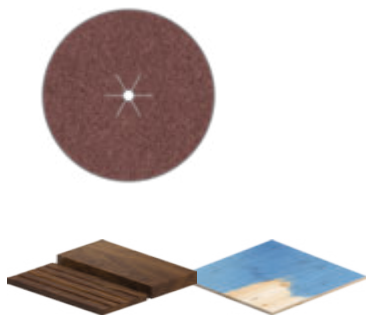

ROBUSTNO BRUŠENJE LESA IN BARVE

PRO

- 1 Podlaga iz »F-papirja«, odporna na toploto
- 2 Podlaga iz »F-papirja«, odporna na trganje

BOSCH

BRUSNI PAPIR PRO F460

PRO

- Za brušenje lesa in barve, npr. pri odstranjevanju stare barve in laka s pohištva in opreme ter pri brušenju lesa
- Zelo učinkovit za pleskarje: Robustno
- Zasnovan za brušenje lesa in odstranjevanje barve
- Pritrditev s pomočjo sprijemalnega sistema