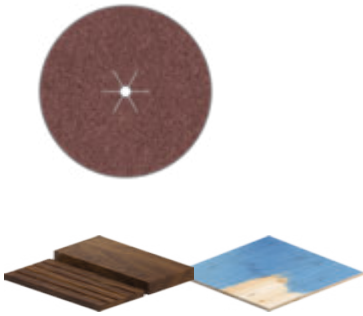

## PRO

- 1 Hittebestendige rug van 'F-papier'
- 2 Scheurbestendige rug van 'F-papier'

**BOSCH**

## PRO F460 SCHUURLAD

**PRO**

- Voor het schuren van hout en verf, bijv. bij het verwijderen van oude verf en lak van meubels en beslag en het schuren van hout
- Zeer efficiënt voor schilders: Robuust
- Ontworpen voor het schuren van hout en het verwijderen van verf
- Zet hem er gewoon op met de haak-lus-bevestiging