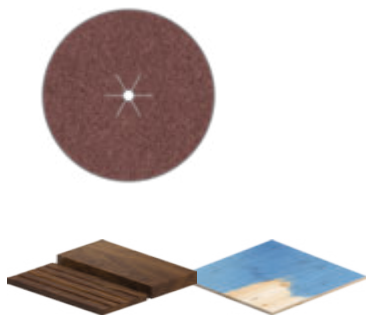

PRO

- 1 Podloga od F-papira otporna na toplinu
- 2 Podloga od F-papira otporna na trganje

BOSCH

BRUSNI LIST PRO F460

PRO

- Za brušenje drva i boje, npr. pri uklanjanju stare boje i laka s namještaja i spojnih elemenata te brušenju drva
- Vrlo efikasan za ličioce: Robustan
- Dizajnirano za brušenje drva i uklanjanje boje
- Samo ih zalijepite s pomoću čička