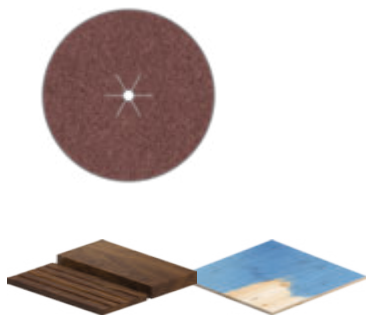

## PRO

- 1 Kuumakindel F-paberist tagakülg
- 2 Rebenemiskindel F-paberist tagakülg

**BOSCH**

## PRO F460 LIHVPABER

PRO

- Puidu ja värvi lihvimiseks, nt mööblilt ja furnituurilt vana värvi ja laki eemaldamiseks ning puidu lihvimiseks
- Väga tõhus tööriist maalritele: Vastupidav
- Loodud puidu lihvimiseks ja värvi eemaldamiseks
- Kinnitage see hõlpsalt takjakinnitusega