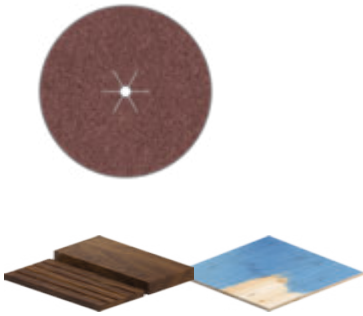

ΣΤΙΒΑΡΉ ΛΕΪΑΝΣΗ ΞΥΛΟΥ ΚΑΙ ΜΠΟΓΪΑΣ

PRO

- 1 Ανθεκτικό στη θερμότητα πέλμα με χαρτί F
- 2 Πέλμα με χαρτί F ανθεκτικό στα σκισίματα

BOSCH

ΓΥΑΛ'ΟΧΑΡΤΟ PRO F460

PRO

- Για τη λείανση ξύλου και μπογιάς, π.χ. όταν αφαιρείτε παλιές βαφές και βερνίκια από έπιπλα και εξαρτήματα και τρίβετε ξύλο
- Εξαιρετικά αποτελεσματικό για ελαιοχρωματιστές: Στιβαρό
- Σχεδιασμένο για λείανση ξύλου και αφαίρεση βαφής
- Απλώς συνδέστε με αυτοκόλλητο σκρατς