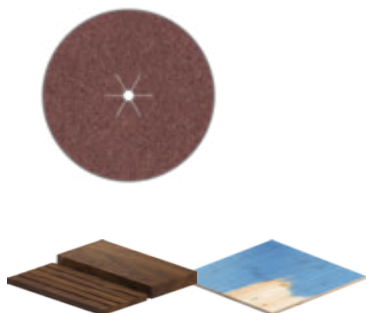

ROBUSTNÍ BROUŠENÍ DŘEVA A BARVY

PRO

- 1 Teplotně odolný podkladový materiál z papíru F
- 2 Podkladový materiál z papíru F je odolný vůči roztržení

BOSCH

BRUSNÝ PAPÍR PRO F460

PRO

- K broušení dřeva a barev, například při odstraňování starých nátěrů a laků z nábytku a vybavení a při broušení dřeva
- Vysoce efektivní pro malíře: Robustní
- Určený k broušení dřeva a odstraňování barev
- Stačí pouze přichytit suchým zipem