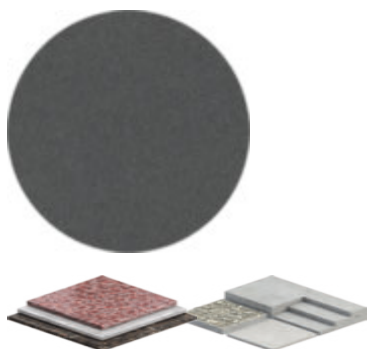

ШВИДКЕ ШЛІФУВАННЯ ТВЕРДИХ ПОВЕРХОНЬ

PRO

- 1 Крихта з карбіду кремнію забезпечує швидкість і якість

BOSCH

ШЛІФУВАЛЬНИЙ АРКУШ PRO F355

PRO

- Для шліфування каменю й інших твердих поверхнь, наприклад сходів із природного каменю, бетонних стін і гіпсокартону з наповнювачем
- Висока ефективність для малярів: швидкість
- Для шліфування твердих поверхнь
- Зручне кріплення на липкій основі

ХАРАКТЕРИСТИКИ ВИРОБУ

ІНФОРМАЦІЯ ДЛЯ ЗАМОВЛЕННЯ

Зернистість	Діаметр мм	Тип упаковки	Кількість в упаковці	Вміст транспортної упаковки	Штрих-код	Номер за каталогом
60	115	C1a	10	5	3165140163163	2 608 605 496
80	115	C1a	10	5	3165140163170	2 608 605 497
120	115	C1a	10	5	3165140163187	2 608 605 498
240	115	C1a	10	5	3165140163194	2 608 605 499
60	125	C1a	10	5	3165140180207	2 608 606 755
80	125	C1a	10	5	3165140180214	2 608 606 756
120	125	C1a	10	5	3165140180221	2 608 606 757
240	125	C1a	10	5	3165140180238	2 608 606 758
320	125	C1a	10	5	3165140180245	2 608 606 759