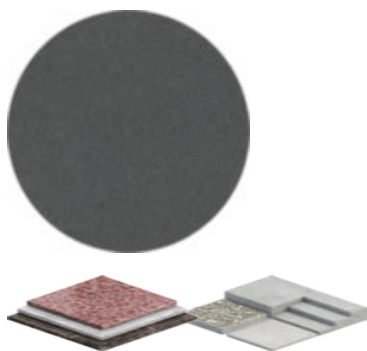

# PRO

- 1 Silicijum-karbidna zrna za brzinu i kvalitet

**BOSCH**

## PRO F355 BRUSNI LIST

**PRO**

- Za efikasno brušenje kamena, obloga i mineralnih površina, npr. stepenica od prirodnog kamena, betonskih zidova i gipsanih ploča sa ispunom
- Veoma efikasan za molere: Brzina
- Projektovan za brušenje tvrdih površina
- Samo zakačite pomoću čičak trake