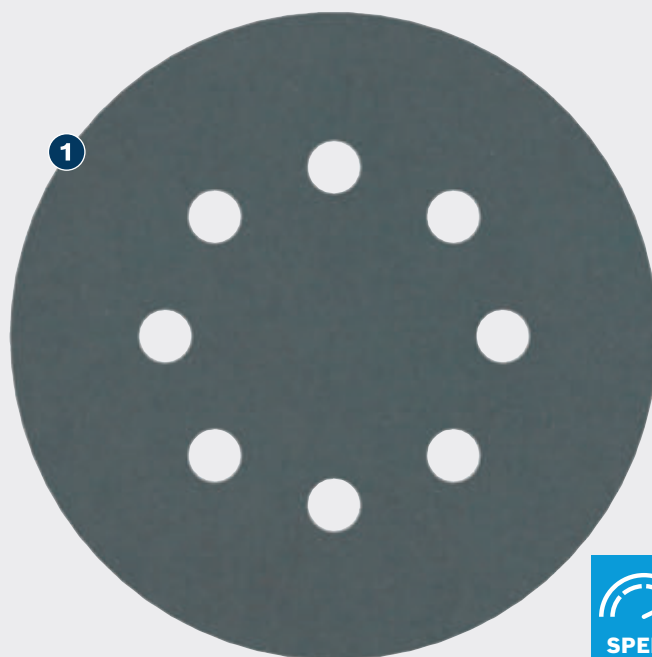

RÁPIDO LIJADO DE SUPERFICIES DURAS

PRO

- 1 Granos de carburo de silicio para velocidad y calidad

BOSCH

DISCO DE LIJADO PRO F355

PRO

- Para el lijado de piedra y otras superficies duras, como, escaleras de piedra natural, paredes de hormigón y cartón yeso con masilla
- Muy eficiente para pintores: velocidad
- Diseñada para lijar superficies duras
- Solo arregla con 'hook and loop'

PROPIEDADES DEL PRODUCTO			INFORMACIÓN SOBRE PEDIDOS				
Grano	Perforación	Diámetro mm	Tipo de embalaje	Cantidad de paquetes	Cantidad mínima de pedido	Código de barras	Cantidad de piezas
80	8 agujeros	125	C1a	5	5	3165140159333	2 608 605 115
100	8 agujeros	125	C1a	5	5	3165140159340	2 608 605 116
120	8 agujeros	125	C1a	5	5	3165140159357	2 608 605 117
180	8 agujeros	125	C1a	5	5	3165140159364	2 608 605 118
240	8 agujeros	125	C1a	5	5	3165140159371	2 608 605 119
320	8 agujeros	125	C1a	5	5	3165140159388	2 608 605 120
400	8 agujeros	125	C1a	5	5	3165140159395	2 608 605 121
600	8 agujeros	125	C1a	5	5	3165140159401	2 608 605 122
1200	8 agujeros	125	C1a	5	5	3165140159418	2 608 605 123
80	6 agujeros	150	C1a	5	5	3165140159425	2 608 605 124
100	6 agujeros	150	C1a	5	5	3165140159432	2 608 605 125
120	6 agujeros	150	C1a	5	5	3165140159449	2 608 605 126
180	6 agujeros	150	C1a	5	5	3165140159456	2 608 605 127
240	6 agujeros	150	C1a	5	5	3165140159463	2 608 605 128
320	6 agujeros	150	C1a	5	5	3165140159470	2 608 605 129
400	6 agujeros	150	C1a	5	5	3165140159487	2 608 605 130
600	6 agujeros	150	C1a	5	5	3165140159494	2 608 605 131
1200	6 agujeros	150	C1a	5	5	3165140159500	2 608 605 132