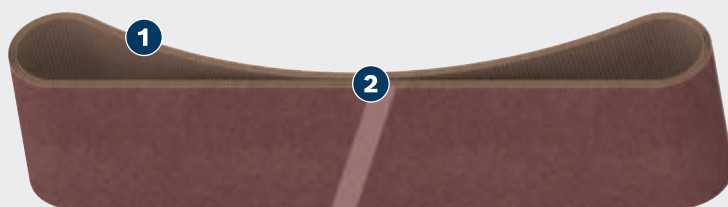

ПОДОВЖЕНА ВИТРИВАЛІСТЬ ПІД ЧАС ШЛІФУВАННЯ ДЕРЕВИНИ Й ФАРБИ

PRO

- 1 Зносостійка основа з Х-тканини
- 2 Надміцне з'єднання стрічки для найскладніших завдань

Відео

BOSCH

ШЛІФУВАЛЬНА СТРІЧКА PRO X440

PRO

- Для шліфування деревини й фарби, наприклад під час зняття старої фарби та підлогового лаку або обробки паркетних підлог
- Висока ефективність для малярів: подовжена витривалість
- Для шліфування деревини й фарби

ХАРАКТЕРИСТИКИ ВИРОБУ

ІНФОРМАЦІЯ ДЛЯ ЗАМОВЛЕННЯ

Ширина, мм	Довжина, мм	Зернистість	Тип упаковки	Кількість в упаковці	Вміст транспортної упаковки	Штрих-код	Номер за каталогом
40	305	40	C1e	3	2	3165140188562	2 608 606 929
40	305	60	C1e	3	4	3165140165426	2 608 606 206
40	305	80	C1e	3	4	3165140165433	2 608 606 207
40	305	120	C1e	3	4	3165140165440	2 608 606 208
40	305	180	C1e	3	4	3165140165457	2 608 606 209
60	400	40	C1e	3	2	3165140163361	2 608 606 000
60	400	60	C1e	3	4	3165140163378	2 608 606 001
60	400	80	C1e	3	4	3165140163385	2 608 606 002
60	400	100	C1e	3	4	3165140163392	2 608 606 003
60	400	150	C1e	3	4	3165140163408	2 608 606 004
60	400	240	C1e	3	4	3165140163415	2 608 606 005
65	410	40	C1e	3	2	3165140163514	2 608 606 015
65	410	60	C1e	3	4	3165140163521	2 608 606 016
65	410	80	C1e	3	4	3165140163538	2 608 606 017
65	410	100	C1e	3	4	3165140163545	2 608 606 018
65	410	120	C1e	3	4	3165140163552	2 608 606 019
65	410	150	C1e	3	4	3165140163569	2 608 606 020
65	410	180	C1e	3	4	3165140163576	2 608 606 021
65	410	220	C1e	3	4	3165140163583	2 608 606 022
75	457	40	C1e	3	2	3165140163682	2 608 606 032
75	457	60	C1e	3	4	3165140163699	2 608 606 033
75	457	80	C1e	3	4	3165140163705	2 608 606 034
75	457	100	C1e	3	4	3165140163712	2 608 606 035
75	457	120	C1e	3	4	3165140163729	2 608 606 036
75	457	150	C1e	3	4	3165140163736	2 608 606 037
75	457	180	C1e	3	4	3165140163743	2 608 606 038
75	457	220	C1e	3	4	3165140163750	2 608 606 039
75	480	40	C1e	3	2	3165140163781	2 608 606 042
75	480	60	C1e	3	4	3165140163798	2 608 606 043
75	480	80	C1e	3	4	3165140163804	2 608 606 044