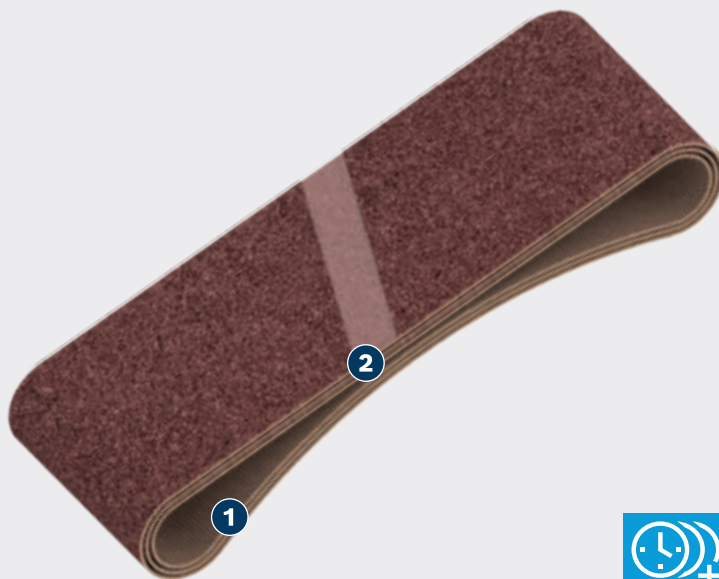

ПОДОВЖЕНА ВИТРИВАЛІСТЬ ПІД ЧАС ШЛІФУВАННЯ ДЕРЕВИНИ Й ФАРБИ

PRO

- 1 Зносостійка основа з Х-тканини
- 2 Надміцне з'єднання стрічки для найскладніших завдань

BOSCH

ШЛІФУВАЛЬНА СТРИЧКА PRO X440

PRO

- Для шліфування деревини й фарби, наприклад під час зняття старої фарби та підлогового лаку або обробки паркетних підлог
- Висока ефективність для малярів: подовжена витривалість
- Для шліфування деревини й фарби

ХАРАКТЕРИСТИКИ ВИРОБУ

ІНФОРМАЦІЯ ДЛЯ ЗАМОВЛЕННЯ

Ширина, мм	Довжина, мм	Зернистість	Тип упаковки	Кількість в упаковці	Вміст транспортної упаковки	Штрих-код	Номер за каталогом
40	305	120	C1e	3	4	3165140165471	2 608 606 211
60	400	100	C1e	3	4	3165140163439	2 608 606 007
65	410	100	C1e	3	4	3165140163590	2 608 606 023
75	457	100	C1e	3	4	3165140163767	2 608 606 040
75	480	100	C1e	3	4	3165140163958	2 608 606 059
75	508	100	C1e	3	4	3165140164047	2 608 606 068
75	533	100	C1e	3	4	3165140164146	2 608 606 078
75	610	100	C1e	3	4	3165140164313	2 608 606 095
100	552	100	C1e	3	4	3165140165099	2 608 606 173
100	560	100	C1e	3	4	3165140164634	2 608 606 128
100	610	100	C1e	3	4	3165140164757	2 608 606 139