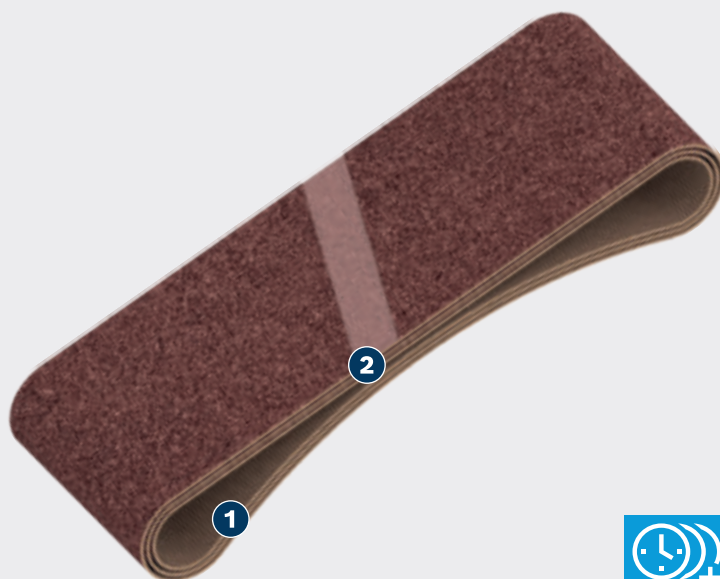

LÅNG LIVSLÄNGD NÄR DU SLIPAR FÄRG OCH TRÄ

PRO

- 1 Slittåligt bakstycke i X-tyg
- 2 Extra stark bandfog för de tuffaste utmaningarna

BOSCH

PRO X440-SLIPBAND

PRO

- För slipning av trä och färg, t.ex. vid slipning av gammal färg och golvlack eller efterbehandling av trägolv
- Mycket effektiv för målare: Hållbar
- Designad för slipning av trä och färg

PRODUKTEGENSKAPER				BESTÄLLNINGSPÅSÄTTNING				
Bredd mm	Längd mm	Kornstorlek	Förpackningstyp	Antal i förpackning	Detaljstföropackning	EAN-kod	Beställningsnummer	
40	305	120	C1e	3	4	3165140165471	2 608 606 211	
60	400	100	C1e	3	4	3165140163439	2 608 606 007	
65	410	100	C1e	3	4	3165140163590	2 608 606 023	
75	457	100	C1e	3	4	3165140163767	2 608 606 040	
75	480	100	C1e	3	4	3165140163958	2 608 606 059	
75	508	100	C1e	3	4	3165140164047	2 608 606 068	
75	533	100	C1e	3	4	3165140164146	2 608 606 078	
75	610	100	C1e	3	4	3165140164313	2 608 606 095	
100	552	100	C1e	3	4	3165140165099	2 608 606 173	
100	560	100	C1e	3	4	3165140164634	2 608 606 128	
100	610	100	C1e	3	4	3165140164757	2 608 606 139	