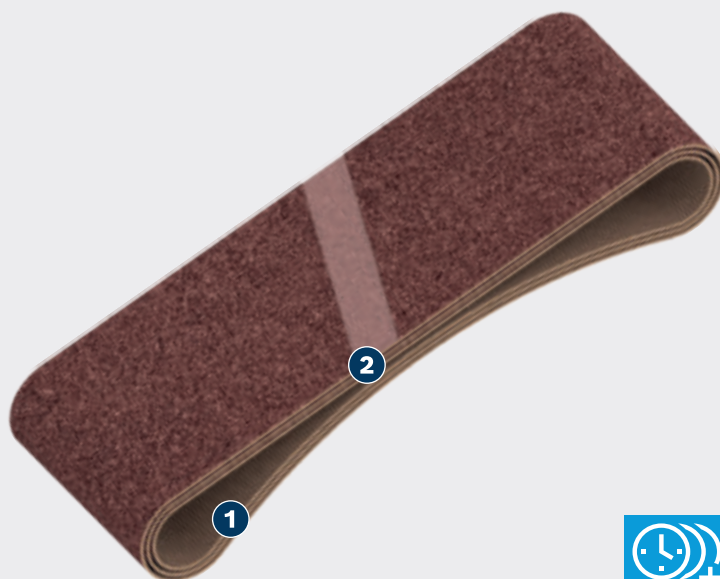

DUG RADNI VEK PRILIKOM BRUŠENJA DRVETA I FARBE

PRO

- 1 Poledina od X-tkanine otporna na cepanje
- 2 Izuzetno jak trakasti spoj za najzahtevnije izazove

BOSCH

PRO X440 BRUSNA TRAKA

PRO

- Za brušenje drveta i farbe, npr. kada brusite staru farbu i podni lak ili završno obrađujete podove od tvrdog drveta
- Veoma efikasan za molere: Dug radni vek
- Dizajniran za brušenje drveta i farbe