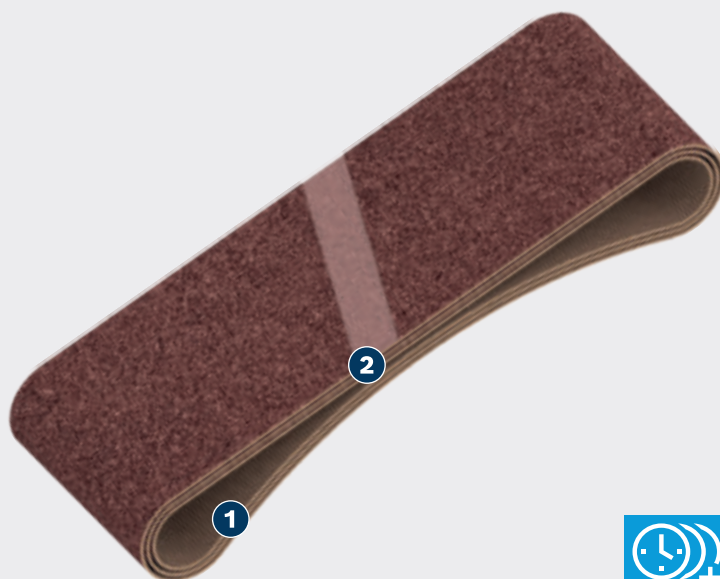

## PRO

- 1 Podporna mrežasta tkanina, odporna na trganje
- 2 Izjemno močen spoj traku za najtežje izzive

**BOSCH**

## BRUSNI TRAK PRO X440

PRO

- Za brušenje lesa in barve, npr. pri brušenju stare barve in talnega laka ali zaključni obdelavi parketa
- Zelo učinkovit za pleskarje: Dolga življenjska doba
- Zasnovan za brušenje lesa in barve