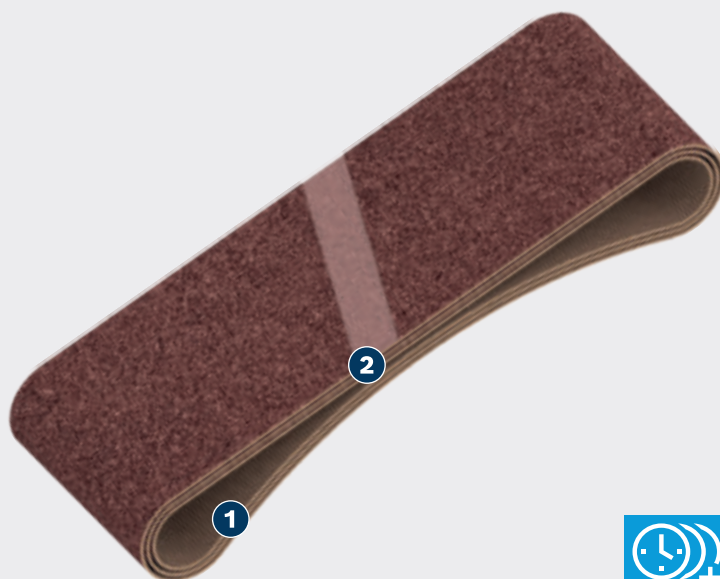

ȘLEFUIREA DE LUNGĂ DURATĂ A LEMNULUI ȘI VOPSELEI

PRO

- 1 Suport cu țesătură X rezistent la rupere
- 2 Îmbinare foarte rezistentă a benzii pentru cele mai dificile provocări

BOSCH

BANDĂ DE ȘLEFUIT PRO X440**PRO**

- Pentru șlefuirea lemnului și a vopselei, de exemplu la șlefuirea vopselei vechi și a lacului de podea sau la finisarea pardoselilor din lemn de esență tare
- Eficiență înaltă pentru zugrăvi: Durată mare de viață
- Proiectată pentru șlefuirea lemnului și vopselei