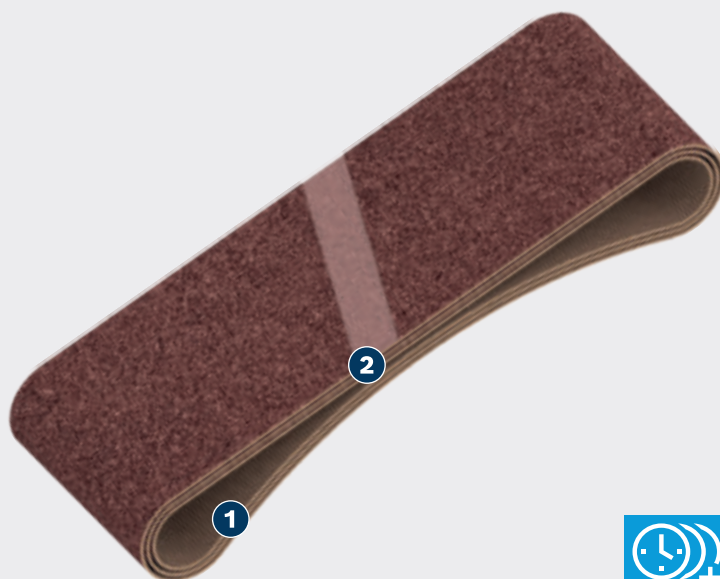

LANGE LEVENSDUUR BIJ HET SCHUREN VAN HOUT EN VERF

PRO

- 1 Scheurvaste rug van X-textiel
- 2 Extra sterke riemverbinding voor de zwaarste uitdagingen

BOSCH

PRO X440 SCHUURBAND

PRO

- Voor het schuren van hout en verf, bijv. bij het schuren van oude verf en vloerlak of het afwerken van hardhouten vloeren
- Zeer efficiënt voor schilders: Lange levensduur
- Ontworpen voor het schuren van hout en verf

| PRODUCTEIGENSCHAPPEN | | | | BESTELINFORMATIE | | | | |
|----------------------|-----------|--------|------------------|--------------------|---------------------|---------------|----------------------|--|
| Breedte mm | Lengte mm | Korrel | Soort verpakking | Verpakkingseenheid | Verzendingsseenheid | EAN-code | Bestelnummer | |
| 40 | 305 | 120 | C1e | 3 | 4 | 3165140165471 | 2 608 606 211 | |
| 60 | 400 | 100 | C1e | 3 | 4 | 3165140163439 | 2 608 606 007 | |
| 65 | 410 | 100 | C1e | 3 | 4 | 3165140163590 | 2 608 606 023 | |
| 75 | 457 | 100 | C1e | 3 | 4 | 3165140163767 | 2 608 606 040 | |
| 75 | 480 | 100 | C1e | 3 | 4 | 3165140163958 | 2 608 606 059 | |
| 75 | 508 | 100 | C1e | 3 | 4 | 3165140164047 | 2 608 606 068 | |
| 75 | 533 | 100 | C1e | 3 | 4 | 3165140164146 | 2 608 606 078 | |
| 75 | 610 | 100 | C1e | 3 | 4 | 3165140164313 | 2 608 606 095 | |
| 100 | 552 | 100 | C1e | 3 | 4 | 3165140165099 | 2 608 606 173 | |
| 100 | 560 | 100 | C1e | 3 | 4 | 3165140164634 | 2 608 606 128 | |
| 100 | 610 | 100 | C1e | 3 | 4 | 3165140164757 | 2 608 606 139 | |