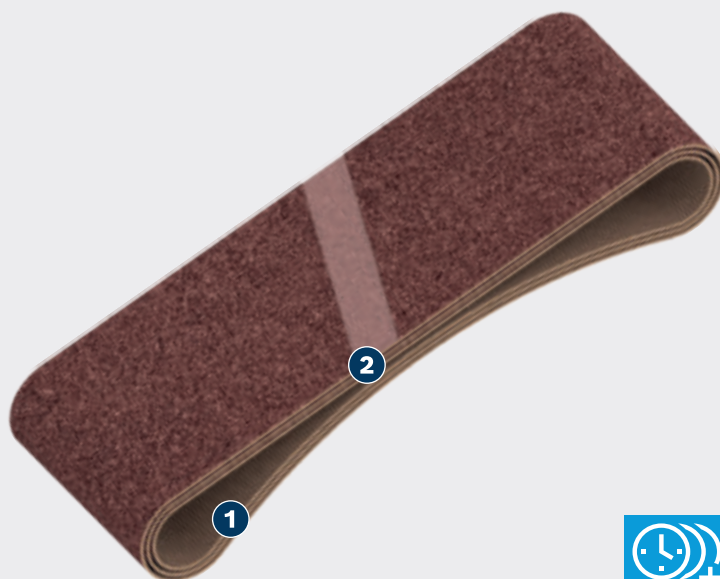

# HØY SLITESTYRKE VED SLIPING AV TRE OG MALING

## PRO

- 1 Rivebestandig X-tekstil bakstøtte
- 2 Ekstra sterk belteledd for de tøffeste utfordringene

**BOSCH**

## PRO X440 SLIPEBÅND

**PRO**

- Til sliping av tre og maling, f.eks. ved sliping av gammel maling og gulvlakk eller etterbehandling av gulv av hardt treverk
- Svært effektiv for malere: Lang levetid
- Utviklet for sliping av tre og maling