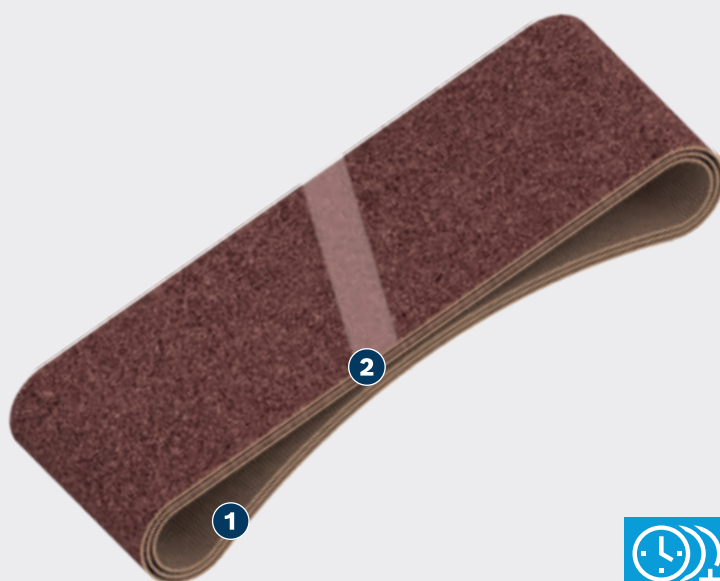

LUNGA DURATA NELLA LEVIGATURA DI LEGNO E VERNICE

PRO

- 1 Supporto in tessuto di tipo X resistente allo strappo
- 2 Giunzione del nastro extra forte per le sfide più difficili

BOSCH

NASTRO ABRASIVO PRO X440**PRO**

- Per la levigatura di legno e vernice, ad es. per levigare la vernice e lo smalto per pavimenti vecchi o per rifinire i pavimenti in legno duro
- Altamente efficiente per gli imbianchini: Lunga durata
- Progettato per la levigatura di legno e vernice

CARATTERISTICHE DEL PRODOTTO			INFORMAZIONI PER L'ORDINE				
Larghezza mm	Lunghezza mm	Grana	Tipo di confezione	Quantità per confezione	Unità di spedizione	Codice EAN	Codice ordinazione
40	305	120	C1e	3	4	3165140165471	2 608 606 211
60	400	100	C1e	3	4	3165140163439	2 608 606 007
65	410	100	C1e	3	4	3165140163590	2 608 606 023
75	457	100	C1e	3	4	3165140163767	2 608 606 040
75	480	100	C1e	3	4	3165140163958	2 608 606 059
75	508	100	C1e	3	4	3165140164047	2 608 606 068
75	533	100	C1e	3	4	3165140164146	2 608 606 078
75	610	100	C1e	3	4	3165140164313	2 608 606 095
100	552	100	C1e	3	4	3165140165099	2 608 606 173
100	560	100	C1e	3	4	3165140164634	2 608 606 128
100	610	100	C1e	3	4	3165140164757	2 608 606 139