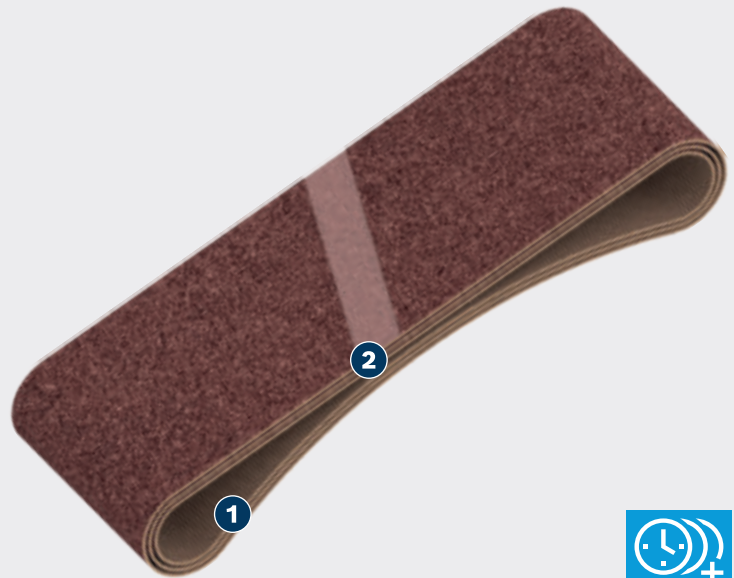

PITKÄ KÄYTTÖIKÄ PUUN JA MAALIN HIONNASSA

PRO

- 1 Repäisykuja X-kangastuki
- 2 Erittäin vahva nauhaliitos kovimpiin haasteisiin

BOSCH

PRO X440 -HIOMANAUHA

PRO

- Puun ja maalin hiontaan, esimerkiksi vanhan maalin ja lattialakan hiontaan tai jalopuulattioiden viimeistelyyn
- Erittäin tehokas työväline maalareille: pitkä käyttöikä
- Tarkoitettu puun ja maalin hiontaan

TUOTTEEN OMINAISUUDET			TILAUSTIEDOT					
Leveys mm	Pituus mm	Karkeus	Pakkaustyyppi	Pakkausmäärä	Tukkupakkaus	EAN-koodi	Tilaus nro	
40	305	120	C1e	3	4	3165140165471	2 608 606 211	
60	400	100	C1e	3	4	3165140163439	2 608 606 007	
65	410	100	C1e	3	4	3165140163590	2 608 606 023	
75	457	100	C1e	3	4	3165140163767	2 608 606 040	
75	480	100	C1e	3	4	3165140163958	2 608 606 059	
75	508	100	C1e	3	4	3165140164047	2 608 606 068	
75	533	100	C1e	3	4	3165140164146	2 608 606 078	
75	610	100	C1e	3	4	3165140164313	2 608 606 095	
100	552	100	C1e	3	4	3165140165099	2 608 606 173	
100	560	100	C1e	3	4	3165140164634	2 608 606 128	
100	610	100	C1e	3	4	3165140164757	2 608 606 139	