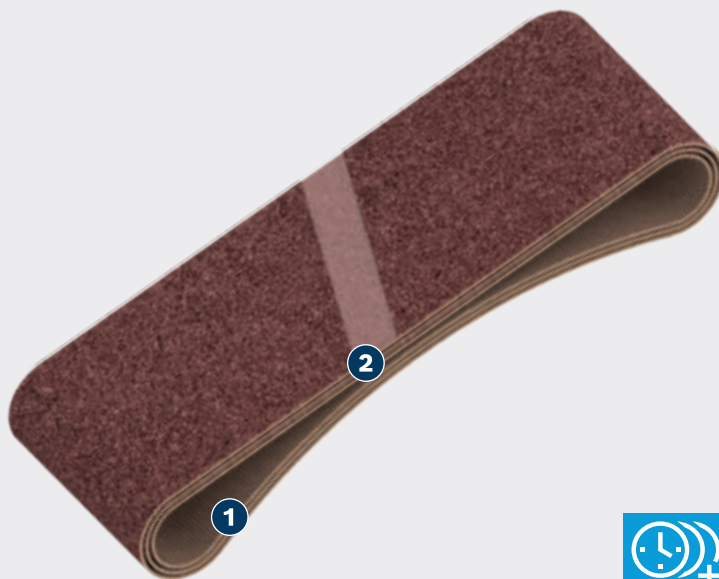

KAUAKESTEV PUIDU JA VÄRVI LIHVIMINE

PRO

- 1 Rebenemiskindel X-kangast tagamaterjal
- 2 Eriti tugev lindühendus raskeimateks väljakutseteks

BOSCH

PRO X440 LIHVLINT

PRO

- Puidu ja värvi lihvimiseks, nt vana värvi ja pörandalaki lihvimiseks või lehtpuitpörandate viimistlemiseks
- Väga tõhus tööriist maalritele: Pikk tööiga
- Loodud puidu ja värvi lihvimiseks

TOOTE OMADUSED				TELLIMISINFO				
Laius mm	Pikkus mm	Karedus	Pakendi liik	Pakendi kogus	Saateühik	EAN-kood	Tellimisnumber	
40	305	120	C1e	3	4	3165140165471	2 608 606 211	
60	400	100	C1e	3	4	3165140163439	2 608 606 007	
65	410	100	C1e	3	4	3165140163590	2 608 606 023	
75	457	100	C1e	3	4	3165140163767	2 608 606 040	
75	480	100	C1e	3	4	3165140163958	2 608 606 059	
75	508	100	C1e	3	4	3165140164047	2 608 606 068	
75	533	100	C1e	3	4	3165140164146	2 608 606 078	
75	610	100	C1e	3	4	3165140164313	2 608 606 095	
100	552	100	C1e	3	4	3165140165099	2 608 606 173	
100	560	100	C1e	3	4	3165140164634	2 608 606 128	
100	610	100	C1e	3	4	3165140164757	2 608 606 139	