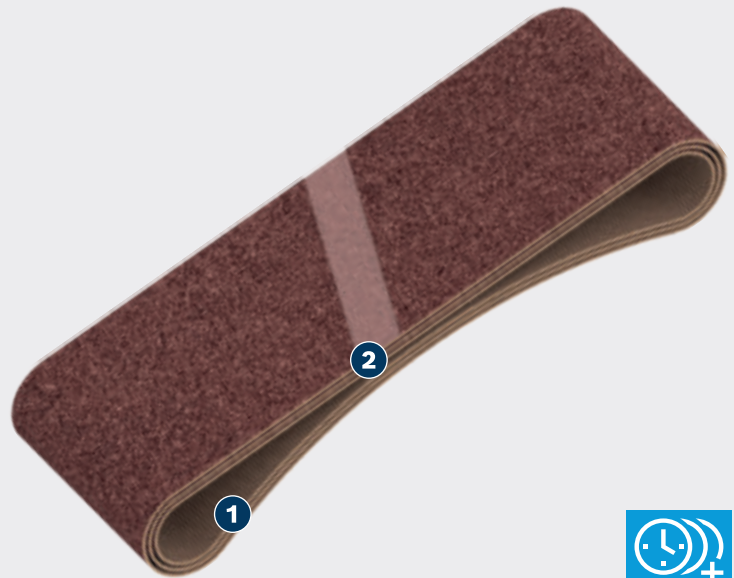

LARGA DURACIÓN AL LIJAR MADERA Y PINTURA

PRO

- 1 Base de tela X resistente al desgarro
- 2 Unión de cinta extrafuerte para los retos más exigentes

BOSCH

BANDA DE LIJA PRO X440**PRO**

- Para lijar madera y pintura, p. ej., al lijar pintura vieja y barniz de suelos o para el acabado de suelos de madera dura
- Altamente eficiente para pintores: Larga vida útil
- Diseñada para lijar madera y pintura

CARACTERÍSTICAS DEL PRODUCTO			INFORMACIÓN DE PEDIDO				
Anchura mm	Longitud en mm	Tamaño de grano	Tipo de envase	Cantidad por paquete	Embalaje de envío	Código EAN	Número de pedido
40	305	120	C1e	3	4	3165140165471	2 608 606 211
60	400	100	C1e	3	4	3165140163439	2 608 606 007
65	410	100	C1e	3	4	3165140163590	2 608 606 023
75	457	100	C1e	3	4	3165140163767	2 608 606 040
75	480	100	C1e	3	4	3165140163958	2 608 606 059
75	508	100	C1e	3	4	3165140164047	2 608 606 068
75	533	100	C1e	3	4	3165140164146	2 608 606 078
75	610	100	C1e	3	4	3165140164313	2 608 606 095
100	552	100	C1e	3	4	3165140165099	2 608 606 173
100	560	100	C1e	3	4	3165140164634	2 608 606 128
100	610	100	C1e	3	4	3165140164757	2 608 606 139