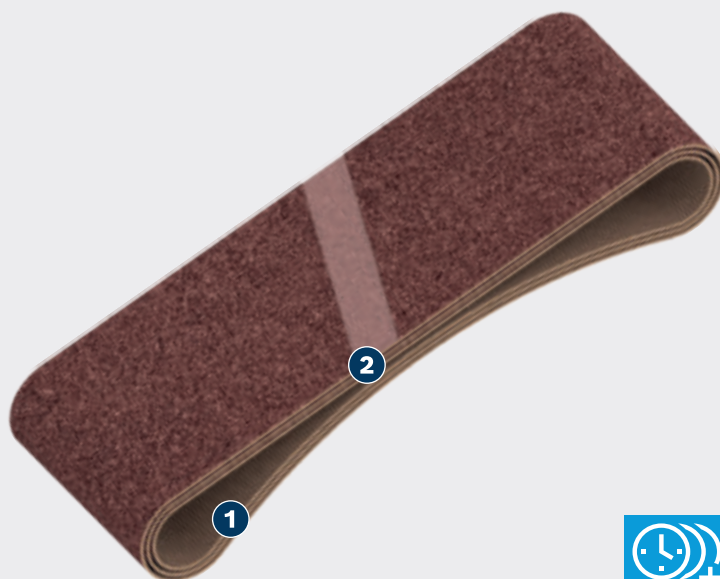

LARGA VIDA ÚTIL LIJANDO MADERA Y PINTURA

PRO

- 1 Tela de refuerzo X-cloth resistente al desgarro
- 2 Junta de correa extra fuerte para los desafíos más difíciles

BOSCH

CINTA DE LIJADO PRO X440**PRO**

- Para lijado de madera y pintura, como, al lijar pintura vieja y barniz de pisos o para el acabado de suelos de madera
- Muy eficiente para pintores: Larga vida útil
- Diseñada para lijar madera y pintura

PROPIEDADES DEL PRODUCTO			INFORMACIÓN SOBRE PEDIDOS				
Anchura mm	Longitud en mm	Grano	Tipo de embalaje	Cantidad de paquetes	Cantidad mínima de pedido	Código de barras	Cantidad de piezas
75	457	100	C1e	3	4	3165140163767	2 608 606 040
75	533	100	C1e	3	4	3165140164146	2 608 606 078
75	610	100	C1e	3	4	3165140164313	2 608 606 095
100	610	100	C1e	3	4	3165140164757	2 608 606 139