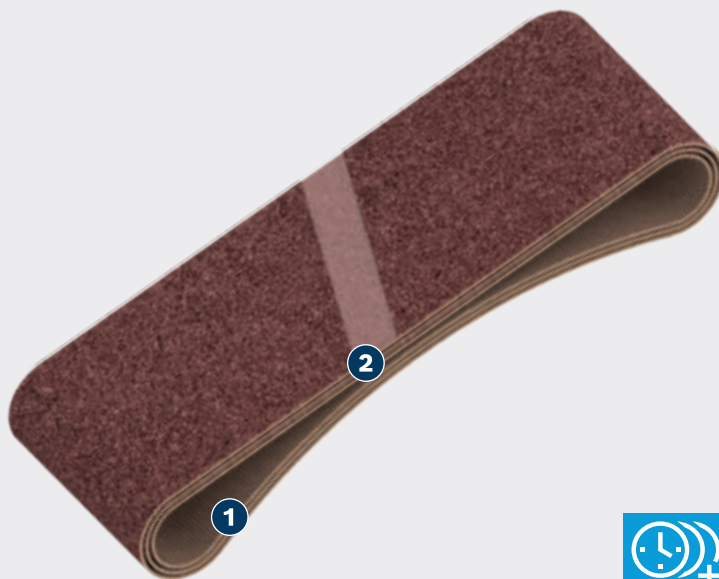

ΜΕΓΑΛΗΣ ΔΙΑΡΚΕΙΑΣ ΖΩΗΣ ΛΕΪΑΝΣΗ ΞΥΛΟΥ ΚΑΙ ΒΑΦΗΣ

PRO

- 1 Επένδυση με πανί X ανθεκτική στα σκισίματα
- 2 Εξαιρετικά ισχυρή σύνδεση ταινίας για τις σκληρότερες προκλήσεις

BOSCH

ΙΜΑΝΤΑΣ ΛΕΪΑΝΣΗΣ PRO X440

PRO

- Για τη λείανση ξύλου και βαφής, π.χ. όταν τρίβετε παλιά χρώματα και βερνίκια δαπέδου ή φινιρίσματα ξύλινων δαπέδων
- Εξαιρετικά αποτελεσματικός για ελαιοχρωματιστές: Μεγάλη διάρκεια ζωής
- Σχεδιασμένοι για λείανση ξύλου και βαφής