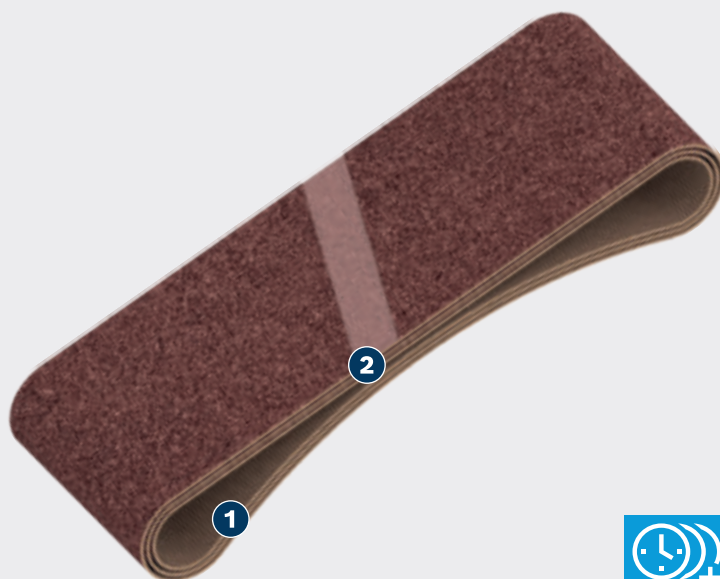

SLIBNING AF TRÆ OG MALING MED LANG STANDTID

PRO

- 1 Brudsikker X-tekstil bagstøtte
- 2 Ekstrastærkt båndled til de mest krævende opgaver

BOSCH

PRO X440 SLIBEBÅND

PRO

- Til slibning af træ og maling, fx ved afslibning af gammel maling og gulvflak eller ved efterbehandling af gulve i hårdttræ
- Særdeles effektivt til malere: Lang standtid
- Designet til slibning af træ og maling

| PRODUKTEGENSKABER | | | | BESTILLINGSINFORMATIONER | | | | |
|-------------------|-----------|------|-----------|--------------------------|---------------|---------------|----------------------|--|
| Bredde mm | Længde mm | Korn | Emballage | Antal i pakken | Detailpakning | EAN-kode | Bestillingsnummer | |
| 40 | 305 | 120 | C1e | 3 | 4 | 3165140165471 | 2 608 606 211 | |
| 60 | 400 | 100 | C1e | 3 | 4 | 3165140163439 | 2 608 606 007 | |
| 65 | 410 | 100 | C1e | 3 | 4 | 3165140163590 | 2 608 606 023 | |
| 75 | 457 | 100 | C1e | 3 | 4 | 3165140163767 | 2 608 606 040 | |
| 75 | 480 | 100 | C1e | 3 | 4 | 3165140163958 | 2 608 606 059 | |
| 75 | 508 | 100 | C1e | 3 | 4 | 3165140164047 | 2 608 606 068 | |
| 75 | 533 | 100 | C1e | 3 | 4 | 3165140164146 | 2 608 606 078 | |
| 75 | 610 | 100 | C1e | 3 | 4 | 3165140164313 | 2 608 606 095 | |
| 100 | 552 | 100 | C1e | 3 | 4 | 3165140165099 | 2 608 606 173 | |
| 100 | 560 | 100 | C1e | 3 | 4 | 3165140164634 | 2 608 606 128 | |
| 100 | 610 | 100 | C1e | 3 | 4 | 3165140164757 | 2 608 606 139 | |