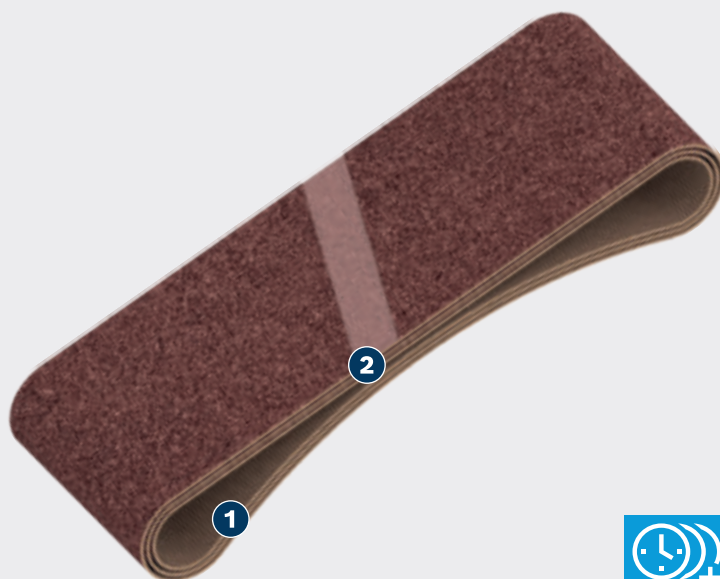

## PRO

- 1 Podklad z tkaniny X odolný proti roztržení
- 2 Velmi pevný spoj brusného pásu pro nejnáročnější úkoly

**BOSCH**

## BRUSNÝ PÁS PRO X440

PRO

- Pro broušení dřeva a barvy, např. při broušení starých nátěrů a podlahových laků nebo při dokončování dřevěných podlah
- Vysoce efektivní pro malíře: Dlouhá životnost
- Určený pro broušení dřeva a barev