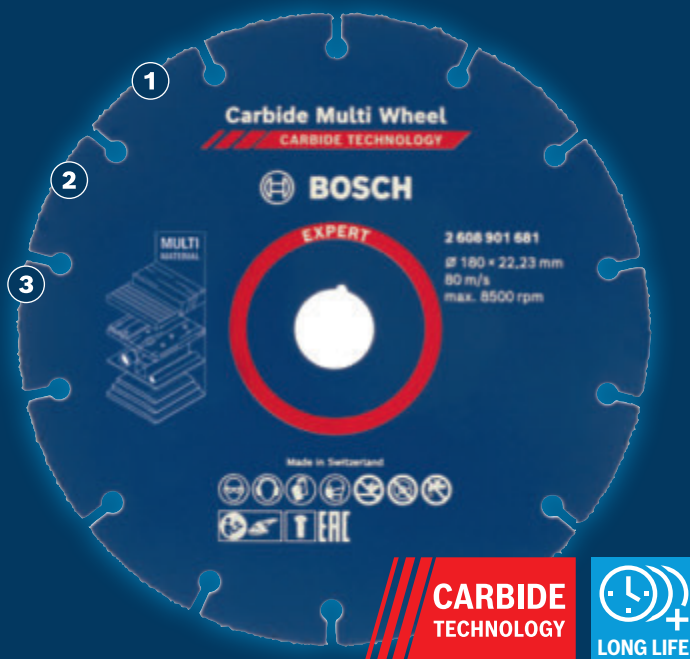

## EXPERT

- 1 Výjimečná odolnost díky karbidové technologii Bosch
- 2 Ocelové tělo pokročilé konstrukce zajišťuje konstantní rychlost i hloubku řezu
- 3 Velmi pevný laserový spoj karbidové drti a ocelového těla

**BOSCH**

## KARBIDOVÝ ŘEZACÍ KOTOUČ EXPERT MULTI MATERIAL

**EXPERT**

- Ideální na řezání různých materiálů pomocí úhlové brusky. Řeže dřevo i s vruty a hřebíky a plastová potrubí a umožňuje vytvářet přesné výřezy v odolných panelech např. z laminátu a sádkkartonu
- To nejlepší pro zařizování prodejen: dlouhá životnost a všestrannost
- Navrženo pro řezání různých materiálů
- S otvorem 22,23 mm pro standardní úhlové brusky s pojistnou maticí