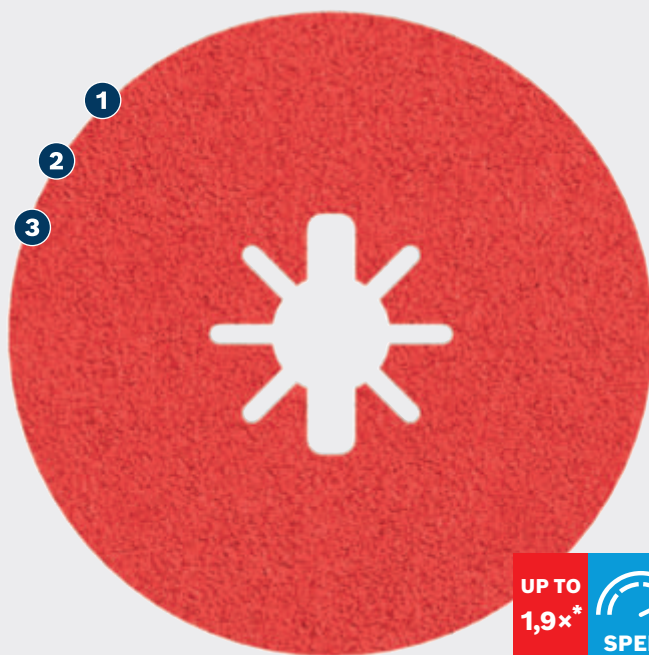

PRO

- 1 Γρήγορη αφαίρεση υλικών με κεραμικούς κόκκους
- 2 Βουλκανισμένο πέγμα για σταθερή λείανση
- 3 Επικάλυψη κορυφαιού μεγέθους για ευελιξία στα υλικά

* vs Bosch R444

BOSCH

ΔΙΣΚΟΣ ΑΠΟ ΙΝΩΔΕΣ ΥΛΙΚΟ PRO R780

PRO

- Για λείανση μετάλλων, π.χ. κατά την αφαίρεση συγκολλήσεων και αποθεμάτων σε μαλακό χάλυβα και ανοξείδωτο χάλυβα
- Εξαιρετικά αποτελεσματικός για μεταλλουργούς: Ταχύτητα
- Έως και 1,9 φορές ταχύτερος από έναν δίσκο από ινώδες υλικό Bosch R444
- Για χρήση με κατάλληλο πέλμα