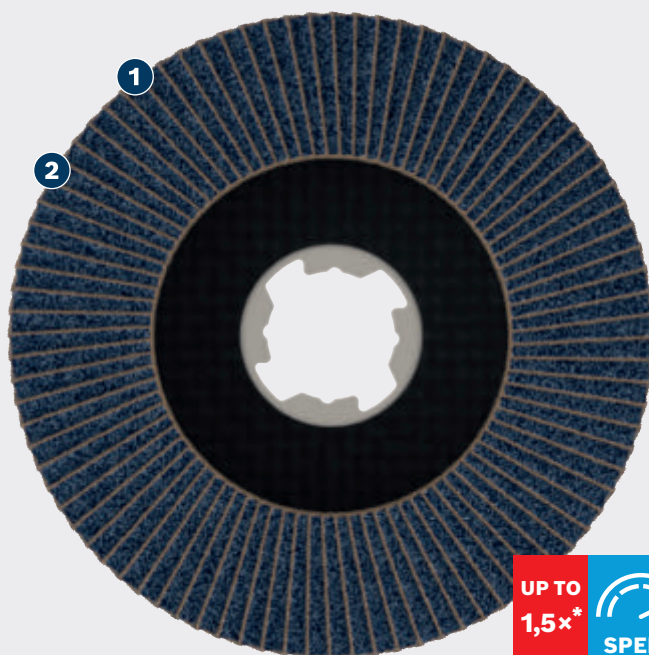

## PRO

- 1 Γρήγορη αφαίρεση υλικού με κόκκους ζirkονίου
- 2 Επένδυση με πανί X για σταθερή λείανση

\* vs Bosch X431

Βίντεο

## ΔΙΣΚΟΣ ΜΕ ΦΥΛΛΑ PRO X571, ΜΕ ΓΩΝΙΑ

PRO

- Για λείανση μετάλλων, π.χ. κατά την αφαίρεση συγκολλήσεων και αποθεμάτων σε μαλακό χάλυβα και ανοξείδωτο χάλυβα
- Εξαιρετικά αποτελεσματικός για μεταλλουργούς: Ταχύτητα
- Έως και 1,5 φορές ταχύτερος από έναν δίσκο με φύλλα Bosch X431
- Κάντε κλικ πάνω του με το X-Lock ή χρησιμοποιήστε το με γωνιακούς τροχούς με παξιμάδι και σπείρωμα