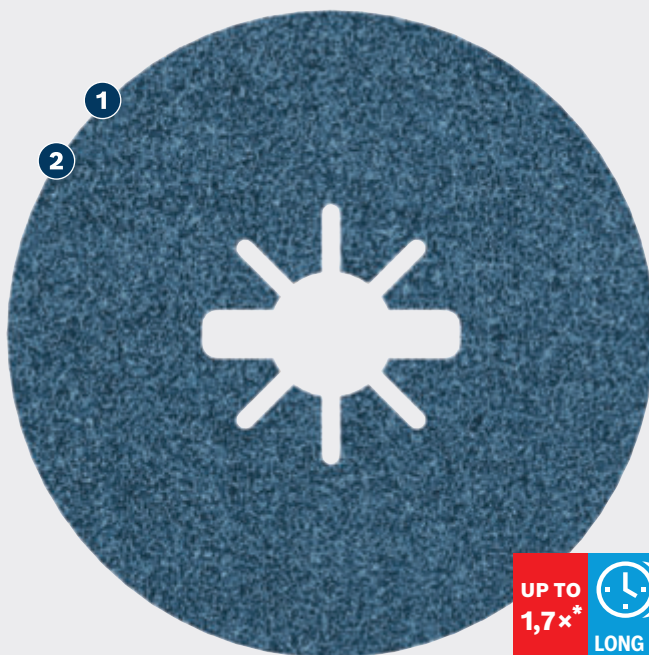

GROBO BRUŠENJE KOVINE Z DOLGO ŽIVLJENJSKO DOBO

PRO

- 1 Trpežna cirkonijeva zrna za vzdržljivost
- 2 Vulkanizirana podlaga za stabilno grobo brušenje

* vs Bosch R444

Video

BOSCH

VLAKNENA PLOŠČA PRO R574

PRO

- Za grobo brušenje kovin, npr. pri odstranjevanju zvarov na mehkem jeklu
- Zelo učinkovito za kovinarje: Dolga življenjska doba
- Traja do 1,7x dlje kot plošča Bosch R444 Fiber Disc
- S premerom izvrtine 22,23 mm za standardne kotne brusilnike s samozaklepno matico