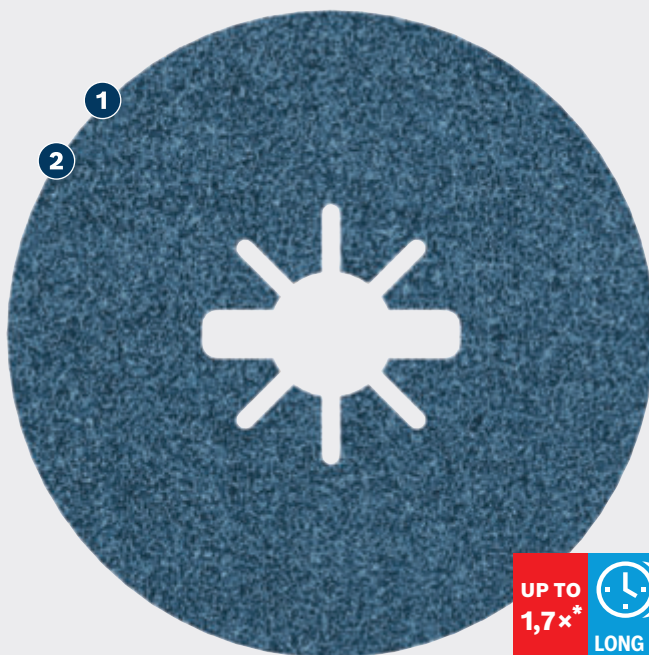

## PRO

- 1 Σκληροί κόκκοι ζirkονίου για ανθεκτικότητα
- 2 Βουλκανισμένο πέγμα για σταθερή λείανση

\* vs Bosch R444

## ΔΙΣΚΟΣ ΑΠΟ ΙΝΩΔΕΣ ΥΛΙΚΟ PRO R574

PRO

- Για λείανση μετάλλων, π.χ. κατά την αφαίρεση συγκολλήσεων σε μαλακό χάλυβα
- Εξαιρετικά αποτελεσματικός για μεταλλουργούς: Μεγάλη διάρκεια ζωής
- Διαρκεί έως και 1,7 φορές περισσότερο από έναν δίσκο από ινώδες υλικό Bosch R444
- Με εσωτερική διάμετρο 22,23 mm για γωνιακούς λειαντήρες τυπικού παξιμαδιού κλειδώματος