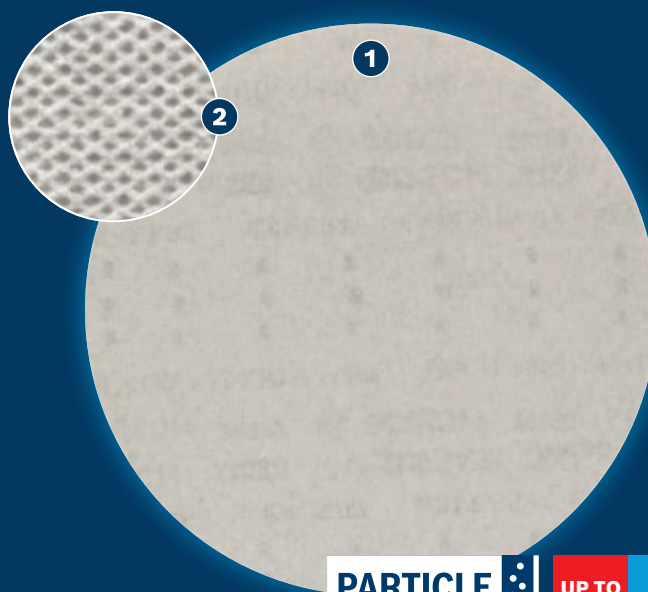

NAPREDNO SMANJENJE KOLIČINE PRAŠINE PRILIKOM BRUŠENJA DRVETA, FARBE I GIPSA

EXPERT

- 1 Izuzetno efikasno uklanjanje prašine uz Bosch Particle Control
- 2 Prašina se usisava kroz strukturu otvorene mreže

**PARTICLE
CONTROL**

**UP TO
4x***

* vs. Bosch C420

BOSCH

EXPERT M480 POČETNI SET MREŽA

EXPERT

- Idealna je za veoma delotvorno brušenje ravnih površina uz vrlo malo prašine, za brušenje i pripremu površina za farbanje i za pripremu ili završnu obradu gipsa
- EXPERT abrazivi – najbolji za sve zanate
- Do 4x manje prašine u odnosu na Bosch C420 brusni papir
- Samo zakačite pomoću čičak trake

KARAKTERISTIKE PROIZVODA		INFORMACIJE ZA PORUČIVANJE				
Prečnik diska mm	Granulacija	Vrsta pakovanja	Količina u pakovanju	Jedinica pakovanja za dostavu	EAN-kod	Kataloški broj
225		C1a	7	3	4059952636177	2 608 901 667
225	5 x 240	C0a	21	1	4059952724928	2 608 902 518