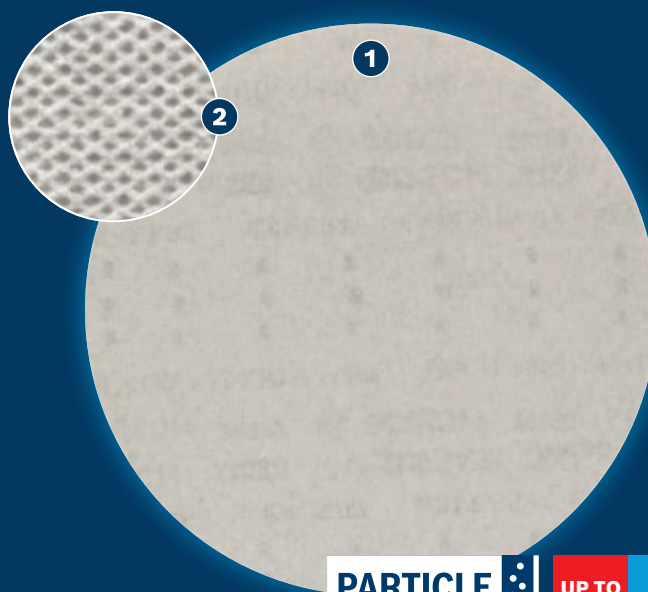

NAPREDNO ODSTRANJEVANJE PRAHU MED BRUŠENJEM LESA, BARVE IN ZIDU IZ MAVČNIH PLOŠČ

EXPERT

- 1 Visoko učinkovito odstranjevanje prahu z Boschovim sistemom Particle Control
- 2 Prah se odvaja skozi odprto mrežno strukturo

PARTICLE CONTROL UP TO **4x*** **NO DUST**

* vs. Bosch C420

Video

BOSCH

ZAČETNI KOMPLET EXPERT M480 NET

EXPERT

- Idealno za zelo učinkovito brušenje ravnih površin z malo prahu, za grobo obdelavo in pripravo površin na barvanje ter za pripravo in zaključno obdelavo zidu iz mavčnih plošč
- Pribor za brušenje EXPERT – najboljše za vse obrti
- Do 4-krat manj prahu kot z brusnim papirjem Bosch C420
- Pritrditev s pomočjo prijemalnega sistema

TEHNIČNE SPECIFIKACIJE		PODATKI ZA NAROČANJE				
Premer plošče v mm	Zrnatost	Način pakiranja	Število kosov	Paket za pošiljanje	EAN koda	Kataloška številka
225	5 × 240	C0a	21	1	4059952724928	2 608 902 518