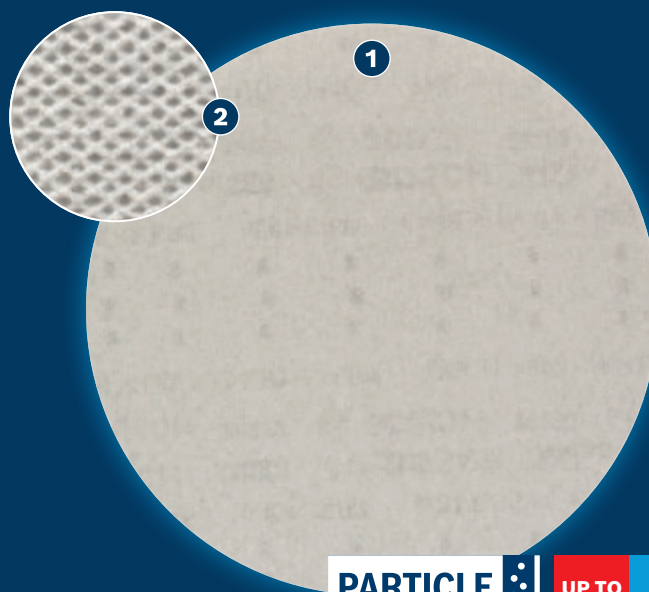

ȘLEFUIRE AVANSATĂ CU REDUCEREA PRAFULUI PENTRU LEMN, VOPSEA ȘI PLĂCI DE GIPS CARTON

EXPERT

- 1 Eficiență înaltă la eliminarea prafului, cu Particle Control de la Bosch
- 2 Praful este aspirat prin structura deschisă a plasei

PARTICLE CONTROL | UP TO **4x*** NO DUST

* vs. Bosch C420

Video

BOSCH

SET DE BAZĂ PLASĂ ABRAZIVĂ EXPERT M480

EXPERT

- Ideală pentru șlefuirea foarte eficientă, cu nivel redus de praf, pe suprafețe plate; pentru degroșarea și pregătirea suprafețelor pentru vopsire și pentru pregătirea sau finisarea plăcilor de gips carton
- Abrazive EXPERT – alegerea perfectă pentru toate meseriile
- Reducere a prafului de până la 4 ori mai bună decât în cazul șmirghelului Bosch C420
- Prindeți-o pur și simplu cu arici

PROPRIETĂȚILE PRODUSULUI		INFORMAȚII PENTRU COMANDĂ				
Diametru disc mm		Granulație	Tip ambalaj	Cantitate per ambalaj Unitate ambalaj expediere	Cod EAN	Număr de comandă
225			C1a	7 3	4059952636177	2 608 901 667