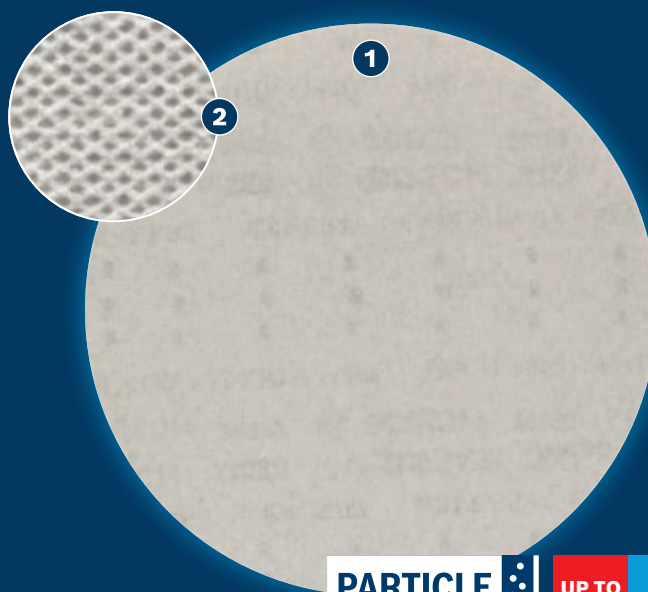

GROTE STOFREDUCTIE BIJ HET SCHUREN VAN HOUT, VERF EN GIPSPLATEN

EXPERT

- 1 Zeer efficiënte stofafvoer met Bosch Particle Control
- 2 Stof wordt afgezogen door de open gasstructuur

**PARTICLE
CONTROL**

**UP TO
4x***

* vs. Bosch C420

BOSCH

EXPERT M480 SCHUURNETSTARTERSET**EXPERT**

- Ideaal voor het effectief stofarm schuren van rechte oppervlakken; mat schuren en klaarmaken voor verfbeurten; voorbereiden of afwerken van gipsplaten
- EXPERT Schuur- en slijpmiddelen - topkwaliteit bij elke klus
- Tot 4x grotere stofreductie dan C420 schuurpapier van Bosch
- Zet hem er gewoon op met de haak-lus-bevestiging

PRODUCTEIGENSCHAPPEN		BESTELINFORMATIE				
Schijfdiameter mm	Korrel	Soort verpakking	Verpakkingseenheid	Verzendingseenheid	EAN-code	Bestelnummer
225		C1a	7	3	4059952636177	2 608 901 667

**BOSCH**