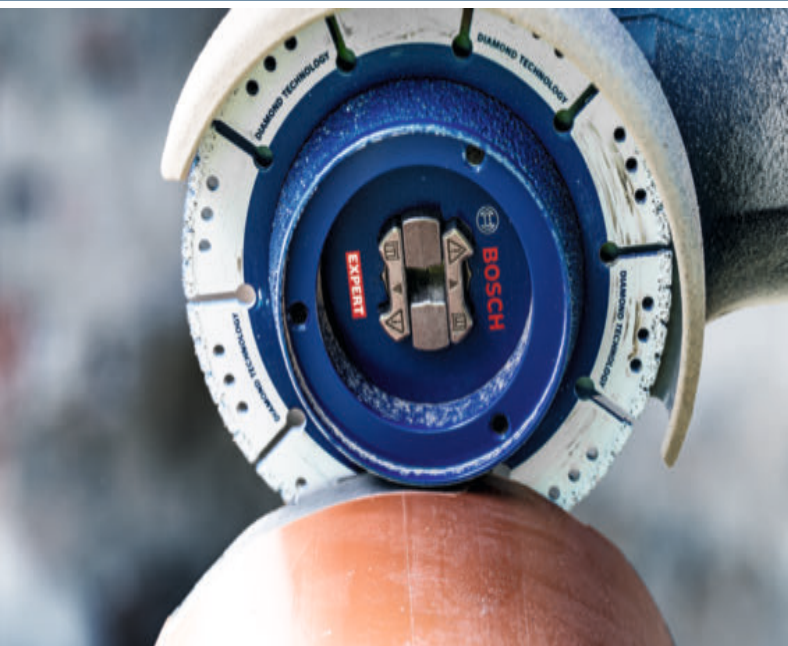

ΚΟΠΗ ΚΑΙ ΦΡΕΖΑΡΙΣΜΑ ΣΩΛΗΝΩΝ ΜΕ ΜΕΓΑΛΗ ΔΙΑΡΚΕΙΑ ΖΩΗΣ

EXPERT

- 1 Εξαιρετικά ανθεκτική ακμή κοπής, με Bosch Diamond Technology
- 2 Ειδικός τροχός φρεζάρει τους σωλήνες ενώ κόβετε
- 3 Προηγμένο χαλύβδινο σώμα που διατηρεί σταθερή ταχύτητα και μέλλον
- 4 Δεν θρυμματίζεται αν πέσει, δεν παράγει χημική οσμή και διαρκεί πολύ

DIAMOND
TECHNOLOGY

LONG LIFE

Βίντεο

BOSCH

ΔΙΣΚΟΣ ΚΟΠΗΣ EXPERT DIAMOND PIPE CUT WHEEL

EXPERT

- Ιδανικό για την κοπή σωλήνων με φρεζαρισμένο φινίρισμα, όπως χυτοσιδηρών, σύνθετων, σκληρών πλαστικών σωλήνων, μη σιδηρούχα μέταλλα, όπως χαλκό, ορείχαλκο και υαλοβάμβακα. Μην το χρησιμοποιείτε για να κόψετε αλουμίνιο και μπετόν ή πέτρα
- Ιδανικό για υδραυλικούς και τεχνίτες οικοδομών: μεγάλη διάρκεια και αποτελεσματικό
- Φρεζάρει τους σωλήνες κατά την κοπή και διαρκεί περισσότερο από τους τυπικούς δίσκους κοπής
- Με εσωτερική διάμετρο 22,23 mm για γωνιακούς λειαντήρες τυπικού παξιμαδιού κλειδώματος