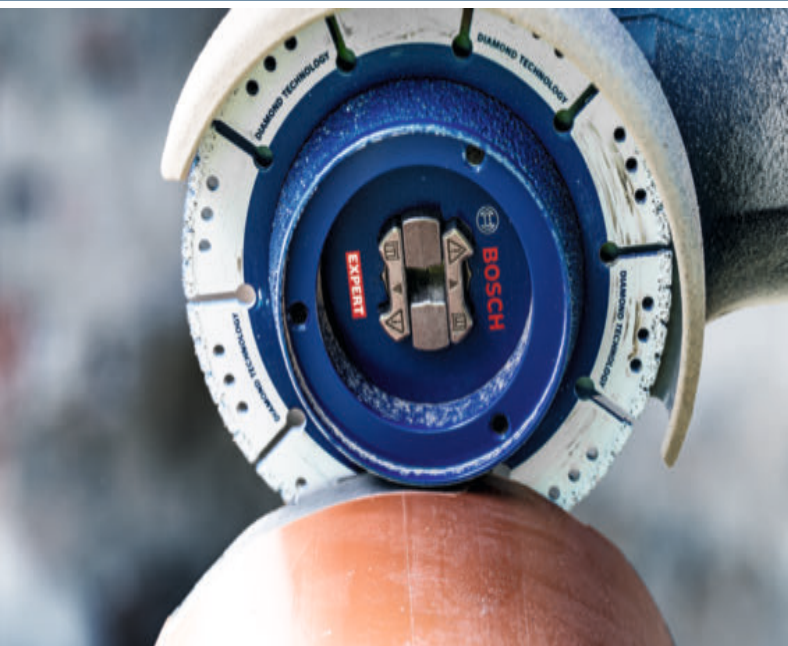

ΚΟΠΗ ΚΑΙ ΦΡΕΖΑΡΙΣΜΑ ΣΩΛΗΝΩΝ ΜΕ ΜΕΓΑΛΗ ΔΙΑΡΚΕΙΑ ΖΩΗΣ

EXPERT

- 1 Εξαιρετικά ανθεκτική ακμή κοπής, με Bosch Diamond Technology
- 2 Ειδικός τροχός φρεζάρει τους σωλήνες ενώ κόβετε
- 3 Προηγμένο χαλύβδινο σώμα που διατηρεί σταθερή ταχύτητα και μέλλον
- 4 Δεν θρυμματίζεται αν πέσει, δεν παράγει χημική οσμή και διαρκεί πολύ

DIAMOND
TECHNOLOGY

LONG LIFE

Βίντεο

BOSCH

Δ'ΙΣΚΟΣ ΚΟΠΗΣ EXPERT DIAMOND PIPE CUT WHEEL

EXPERT

- Ιδανικό για την κοπή σωλήνων με φρεζαρισμένο φινίρισμα, όπως χυτοσιδηρών, σύνθετων, σκληρών πλαστικών σωλήνων, μη σιδηρούχα μέταλλα, όπως χαλκό, ορείχαλκο και υαλοβάμβακα. Μην το χρησιμοποιείτε για να κόψετε αλουμίνιο και μπετόν ή πέτρα
- Ιδανικό για υδραυλικούς και τεχνίτες οικοδομών: μεγάλη διάρκεια και αποτελεσματικό
- Φρεζάρει τους σωλήνες κατά την κοπή και διαρκεί περισσότερο από τους τυπικούς δίσκους κοπής
- Κάντε κλικ πάνω του με το X-Lock ή χρησιμοποιήστε το με γωνιακούς τροχούς με παξιμάδι και σπείρωμα