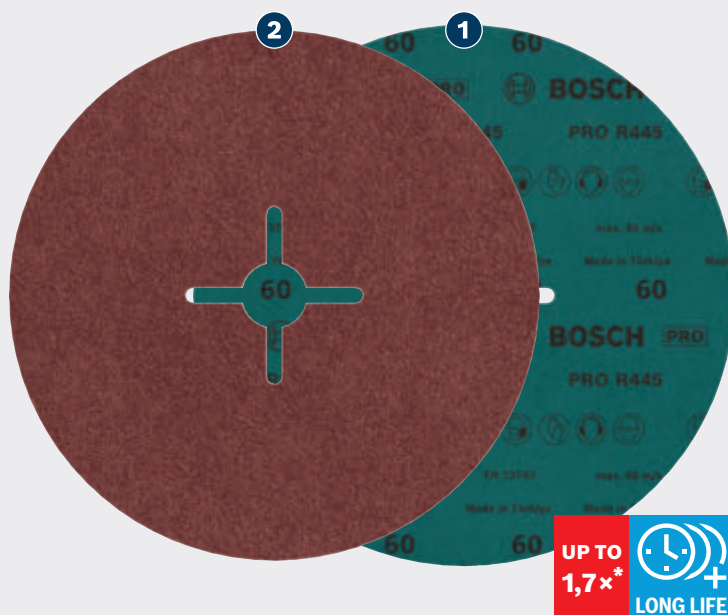

BROUŠENÍ DŘEVA A DLOUHÁ ŽIVOTNOST

PRO

- 1 Vulkánfibrový podkladový materiál zajišťuje rychlejší broušení
- 2 Rozmístění brusných zrn je optimalizováno pro vysokorychlostní broušení.

* vs Bosch R420

BOSCH

FÍBROVÝ BRUSNÝ KOTOUČ PRO R445

PRO

- K broušení dřeva, např. při broušení nábytku z masivu, vyhlazování hrubého tvrdého dřeva, k broušení hrubých tvarů a ploch masivního dřeva před nanesením nového nátěru
- Vysoce efektivní příslušenství pro truhláře: Dlouhá životnost
- Vydrží až 1,5× déle než kotouč Bosch R420 Fibre Disc
- Pro použití s vhodným opěrným talířem

VLASTNOSTI PRODUKTŮ			OBJEDNACÍ INFORMACE				
Průměr mm	Zrnitost	X-LOCK	Druh balení	Obsah balení	Velkoobchodní balení	Kód EAN	Objednací číslo
180	24	-	P0f	1	1	3165140878708	2 608 601 591
180	36	-	P0f	1	1	3165140878715	2 608 601 592
180	40	-	P0f	1	1	3165140878722	2 608 601 593
180	60	-	P0f	1	1	3165140878739	2 608 601 594
180	80	-	P0f	1	1	3165140878746	2 608 601 595
180	100	-	P0f	1	1	3165140878753	2 608 601 596
180	120	-	P0f	1	1	3165140878760	2 608 601 597