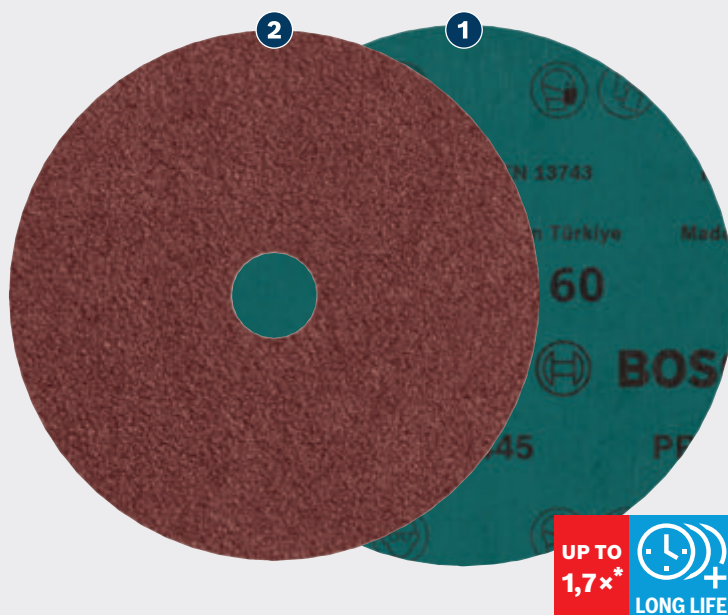

BROUŠENÍ DŘEVA A DLOUHÁ ŽIVOTNOST

PRO

- 1 Vulkánfibrový podkladový materiál zajišťuje rychlejší broušení
- 2 Rozmístění brusných zrn je optimalizováno pro vysokorychlostní broušení.

* vs Bosch R420

Video

BOSCH

FÍBROVÝ BRUSNÝ KOTOUČ PRO R445

PRO

- K broušení dřeva, např. při broušení nábytku z masivu, vyhlazování hrubého tvrdého dřeva, k broušení hrubých tvarů a ploch masivního dřeva před nanesením nového nátěru
- Vysoce efektivní příslušenství pro truhláře: Dlouhá životnost
- Vydrží až 1,5× déle než kotouč Bosch R420 Fibre Disc
- Pro použití s vhodným opěrným talířem

VLASTNOSTI PRODUKTŮ			OBJEDNACÍ INFORMACE				
Průměr mm	Zrnitost	X-LOCK	Druh balení	Obsah balení	Velkoobchodní balení	Kód EAN	Objednací číslo
125	24	-	P0f	1	1	3165140878630	2 608 601 584
125	36	-	P0f	1	1	3165140878647	2 608 601 585
125	40	-	P0f	1	1	3165140878654	2 608 601 586
125	60	-	P0f	1	1	3165140878661	2 608 601 587
125	80	-	P0f	1	1	3165140878678	2 608 601 588
125	100	-	P0f	1	1	3165140878685	2 608 601 589
125	120	-	P0f	1	1	3165140878692	2 608 601 590