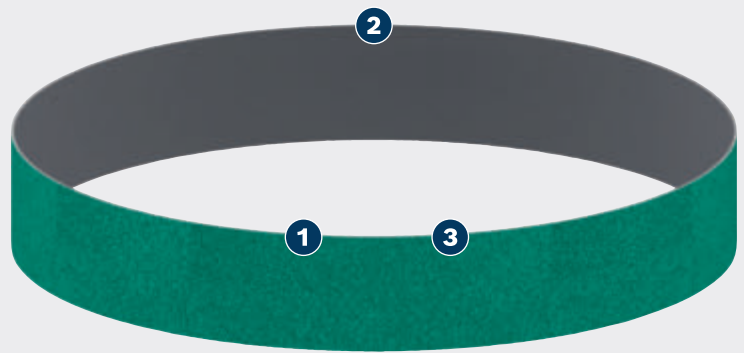

# SNEL SCHUREN VAN ROESTVRIJ STAAL

## PRO

- 1 Snelle verspaning met zirkonia
- 2 Ondersteunende achterkant zorgt voor stabiel slijpen
- 3 Top-size coating voor materiaalflexibiliteit

**BOSCH**

## PRO Y580 SCHUURBAND

**PRO**

- Voor het schuren van roestvrij staal, bijv. het afwerken van staalconstructies op locatie of stalen voorwerpen in de werkplaats
- Zeer efficiënt voor metaalbewerkers: Snelheid
- Ontworpen voor het schuren van roestvrij staal