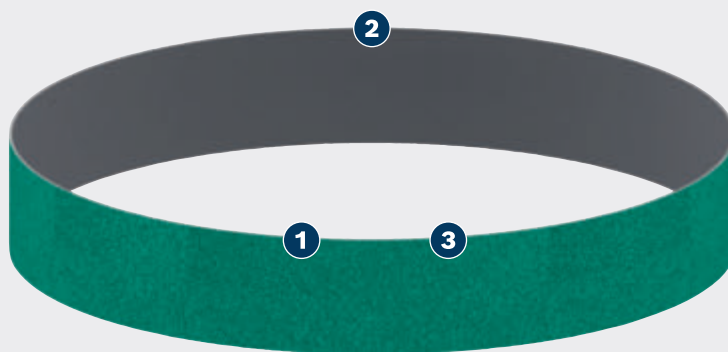

## PRO

- 1 Kiire materjalieemaldus vastupidavate tsirkooniumoksiidi teradega
- 2 Toetav tugi tagab stabiilse lihvimise
- 3 Tippsuuruses kate materjali mitmekülgsuse tagamiseks

**BOSCH**

## PRO Y580 LIHVLIINT

PRO

- Roostevaba terase lihvimiseks, nt teraskonstruktsioonide viimistlemiseks kohapeal või terasesemete viimistlemiseks töökojas
- Väga tõhus tööriist metallitöölisele: Kiirus
- Loodud roostevaba terase lihvimiseks

TOOTE OMADUSED			TELLIMISINFO				
Laius mm	Pikkus mm	Karedus	Pakendi liik	Pakendi kogus	Saateühik	EAN-kood	Tellimisnumber
40	760	40	C0a	5	1	3165140807241	<b>2 608 608 Z41</b>
40	760	60	C0a	10	1	3165140807258	<b>2 608 608 Z42</b>
40	760	80	C0a	10	1	3165140807265	<b>2 608 608 Z43</b>
40	760	120	C0a	10	1	3165140807272	<b>2 608 608 Z44</b>
40	760	180	C0a	10	1	3165140807289	<b>2 608 608 Z45</b>