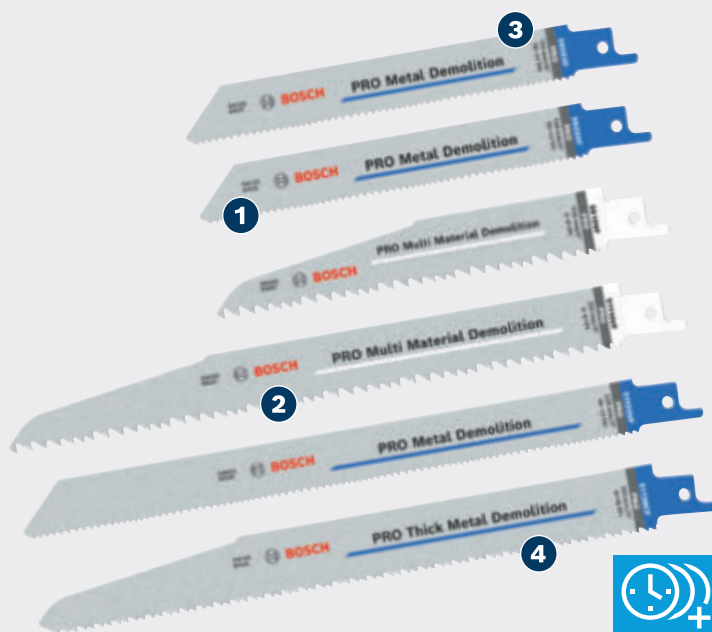

DŁUGOTRWAŁE PRACE ROZBIÓRKOWE

PRO

- 1 Łączy twarde zęby i elastyczny korpus dzięki spawaniu bimetalicznemu
- 2 Konstrukcja uzębienia Vario zapewnia płynne cięcie
- 3 Niezawodne grube ostrze do prostego cięcia
- 4 Geometria zębów 2x2 do szybkiego cięcia

BOSCH

ZESTAW BRZESZCZOTÓW PRO DEMOLITION

PRO

- Do wydajnych prac rozbiórkowych, np. cięcia rur i profili metalowych, drewna z osadzonym metalem czy materiałów kompozytowych
- Wysoka wydajność dla fachowców zajmujących się renowacją i rozbiórką: wysoka trwałość
- Do prac rozbiórkowych
- Pasuje do wszystkich pił szablanych z uchwytem typu S