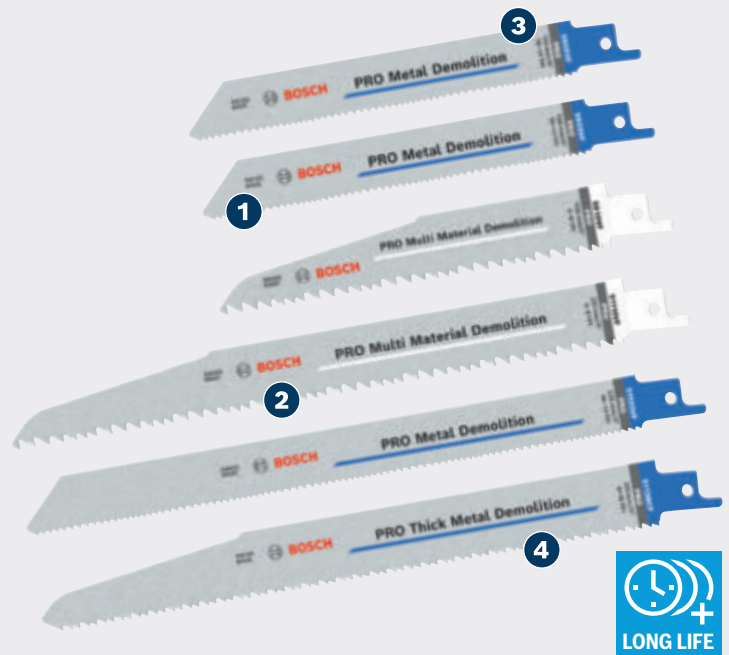

LANGE LEBENSDAUER BEI ABBRUCHBEITEN

PRO

- 1 Bi-Metall Blatt: Kombiniert harte Zähne mit flexiblem Blattkörper
- 2 Vario-Zahnform für einen glatten Schnitt
- 3 Robustes, dickes Blatt für gerade Schnitte
- 4 2x2-Zahngeometrie für schnelles Schneiden

BOSCH

PRO DEMOLITION BLATT-SET

PRO

- Für effiziente Abbrucharbeiten, z. B. Schneiden von Metallrohren und -profilen, Holz mit eingebettetem Metall, Verbundwerkstoffen
- Äußerst effizient für Restaurierungs- und Abbrucharbeiter: Lange Lebensdauer
- Konzipiert für Abbrucharbeiten
- Passend auf alle Säbelsägen mit S-Schaft

PRODUKTEIGENSCHAFTEN		BESTELLINFORMATIONEN	
Verpackungsart	Packmenge	Mindestbestellmenge	EAN-Code
			Bestell-Nr.
PRO Demolition Sägeblatt-Set, 12-tlg.			
PC1b	12	1	4059952622606 2 607 011 821

BOSCH